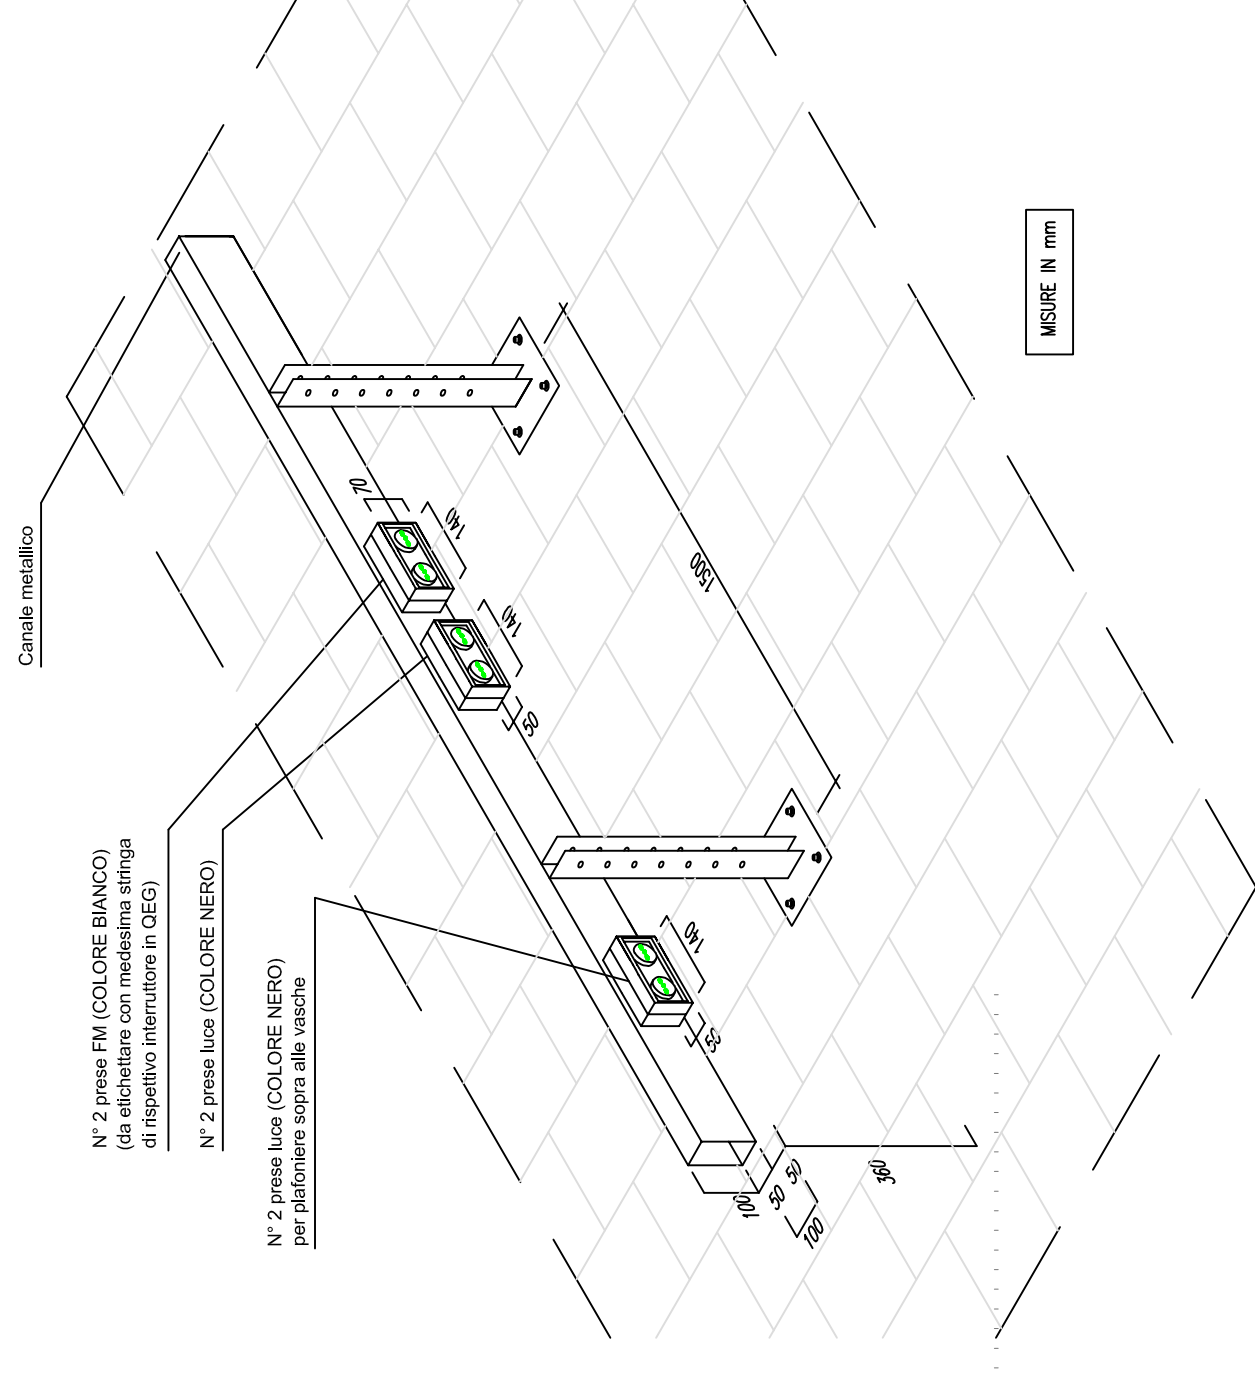

PARTICOLARE PER REALIZZAZIONE CANALE DISTRIBUZIONE E PRESA ALIMENTAZIONE VASCHE CARNI/SURGELATI