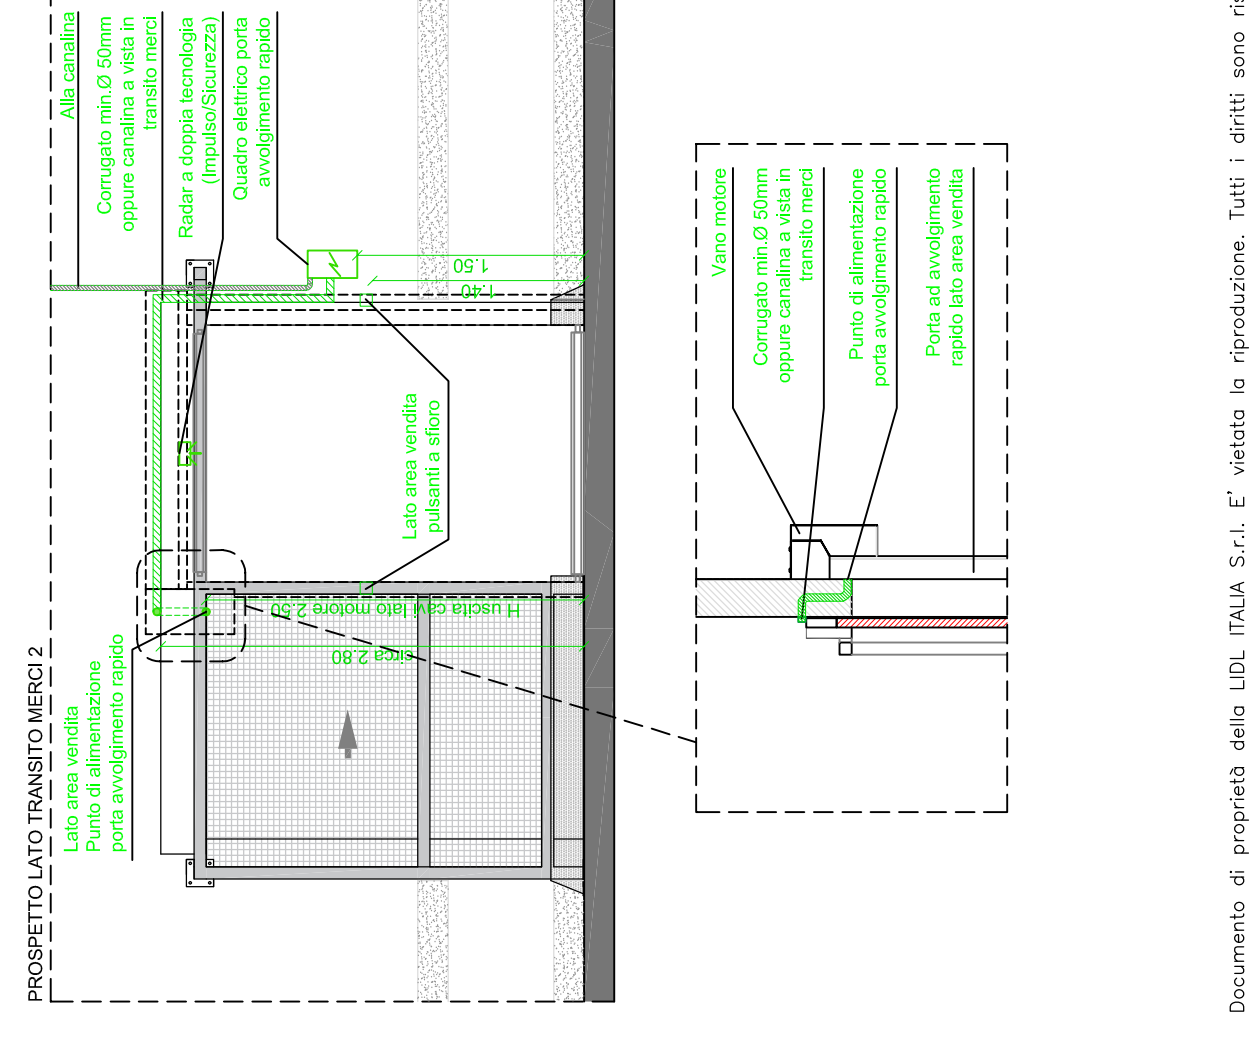

DETTAGLIO ALIMENTAZIONE PORTA AD AVVOLGIMENTO RAPIDO

NOTE RELATIVE ALLE PRESSE PER LE CASE

1) COLORE VERDE PER ALIMENTAZIONE ACCESSORIE
2) COLORE ROSSO PER ALIMENTAZIONE RESTRICTIONE
3) COLORE GIALLO PER ALIMENTAZIONE ACCESSORIE
4) COLORE NERO PER ALIMENTAZIONE ACCESSORIE
5) COLORE BIANCO PER ALIMENTAZIONE ACCESSORIE
6) COLORE GRIGIO PER ALIMENTAZIONE ACCESSORIE
7) COLORE VERDE PER ALIMENTAZIONE ACCESSORIE
8) COLORE ROSSO PER ALIMENTAZIONE RESTRICTIONE
9) COLORE GIALLO PER ALIMENTAZIONE ACCESSORIE
10) COLORE NERO PER ALIMENTAZIONE ACCESSORIE
11) COLORE BIANCO PER ALIMENTAZIONE ACCESSORIE
12) COLORE GRIGIO PER ALIMENTAZIONE ACCESSORIE

NOTE RELATIVE ALLA LINEA TELEFONICA

1) LINEA TELEFONICA PER ALIMENTAZIONE ACCESSORIE
2) LINEA TELEFONICA PER ALIMENTAZIONE RESTRICTIONE
3) LINEA TELEFONICA PER ALIMENTAZIONE ACCESSORIE
4) LINEA TELEFONICA PER ALIMENTAZIONE ACCESSORIE
5) LINEA TELEFONICA PER ALIMENTAZIONE ACCESSORIE
6) LINEA TELEFONICA PER ALIMENTAZIONE ACCESSORIE
7) LINEA TELEFONICA PER ALIMENTAZIONE ACCESSORIE
8) LINEA TELEFONICA PER ALIMENTAZIONE RESTRICTIONE
9) LINEA TELEFONICA PER ALIMENTAZIONE ACCESSORIE
10) LINEA TELEFONICA PER ALIMENTAZIONE ACCESSORIE
11) LINEA TELEFONICA PER ALIMENTAZIONE ACCESSORIE
12) LINEA TELEFONICA PER ALIMENTAZIONE ACCESSORIE

IN TUTTE LE OPERE RIMANENTI

1) RIMANENTI RIMANENTI
2) RIMANENTI RIMANENTI
3) RIMANENTI RIMANENTI
4) RIMANENTI RIMANENTI
5) RIMANENTI RIMANENTI
6) RIMANENTI RIMANENTI
7) RIMANENTI RIMANENTI
8) RIMANENTI RIMANENTI
9) RIMANENTI RIMANENTI
10) RIMANENTI RIMANENTI
11) RIMANENTI RIMANENTI
12) RIMANENTI RIMANENTI