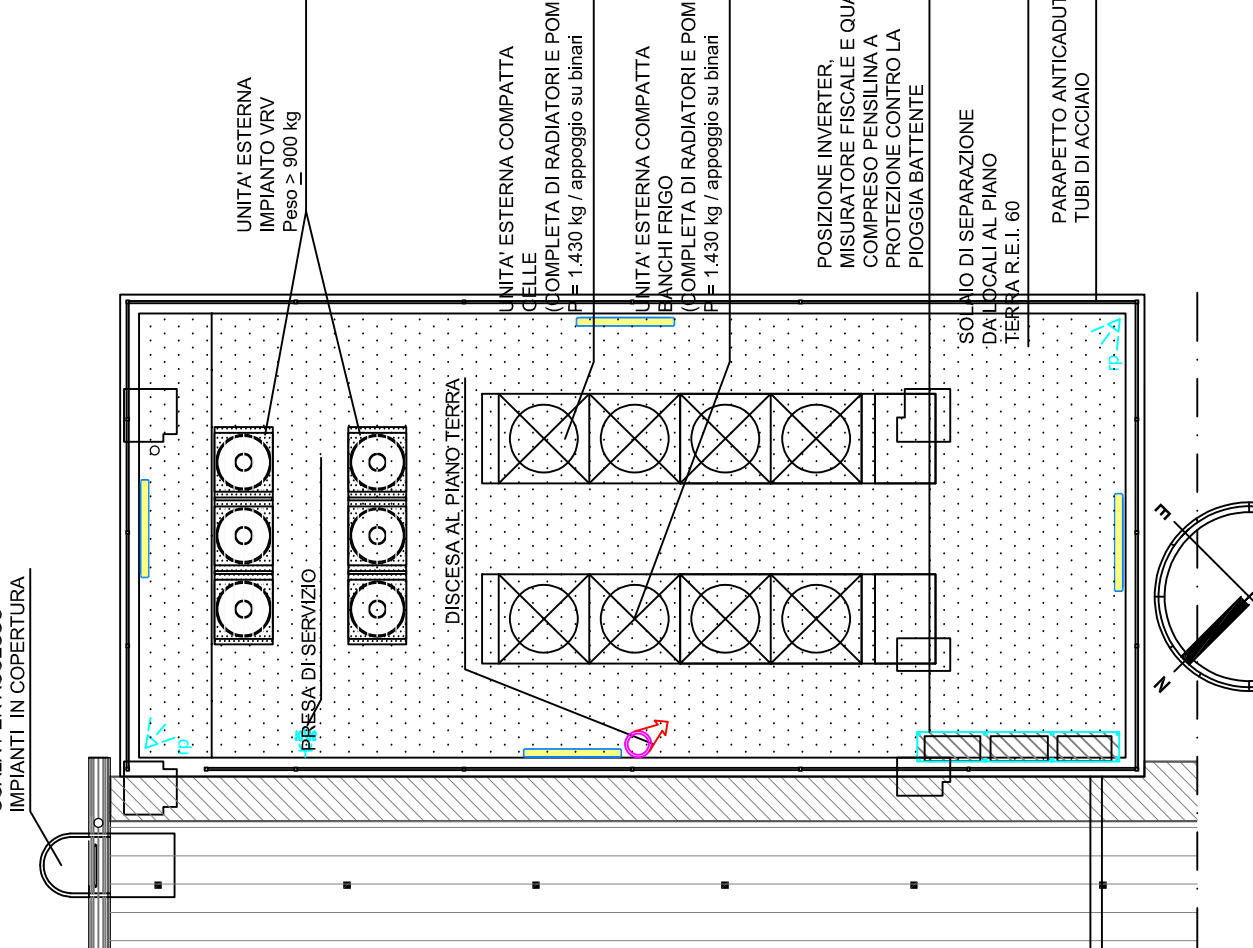

PARTICOLARE PIANTE LOCALI IN COPERTURA