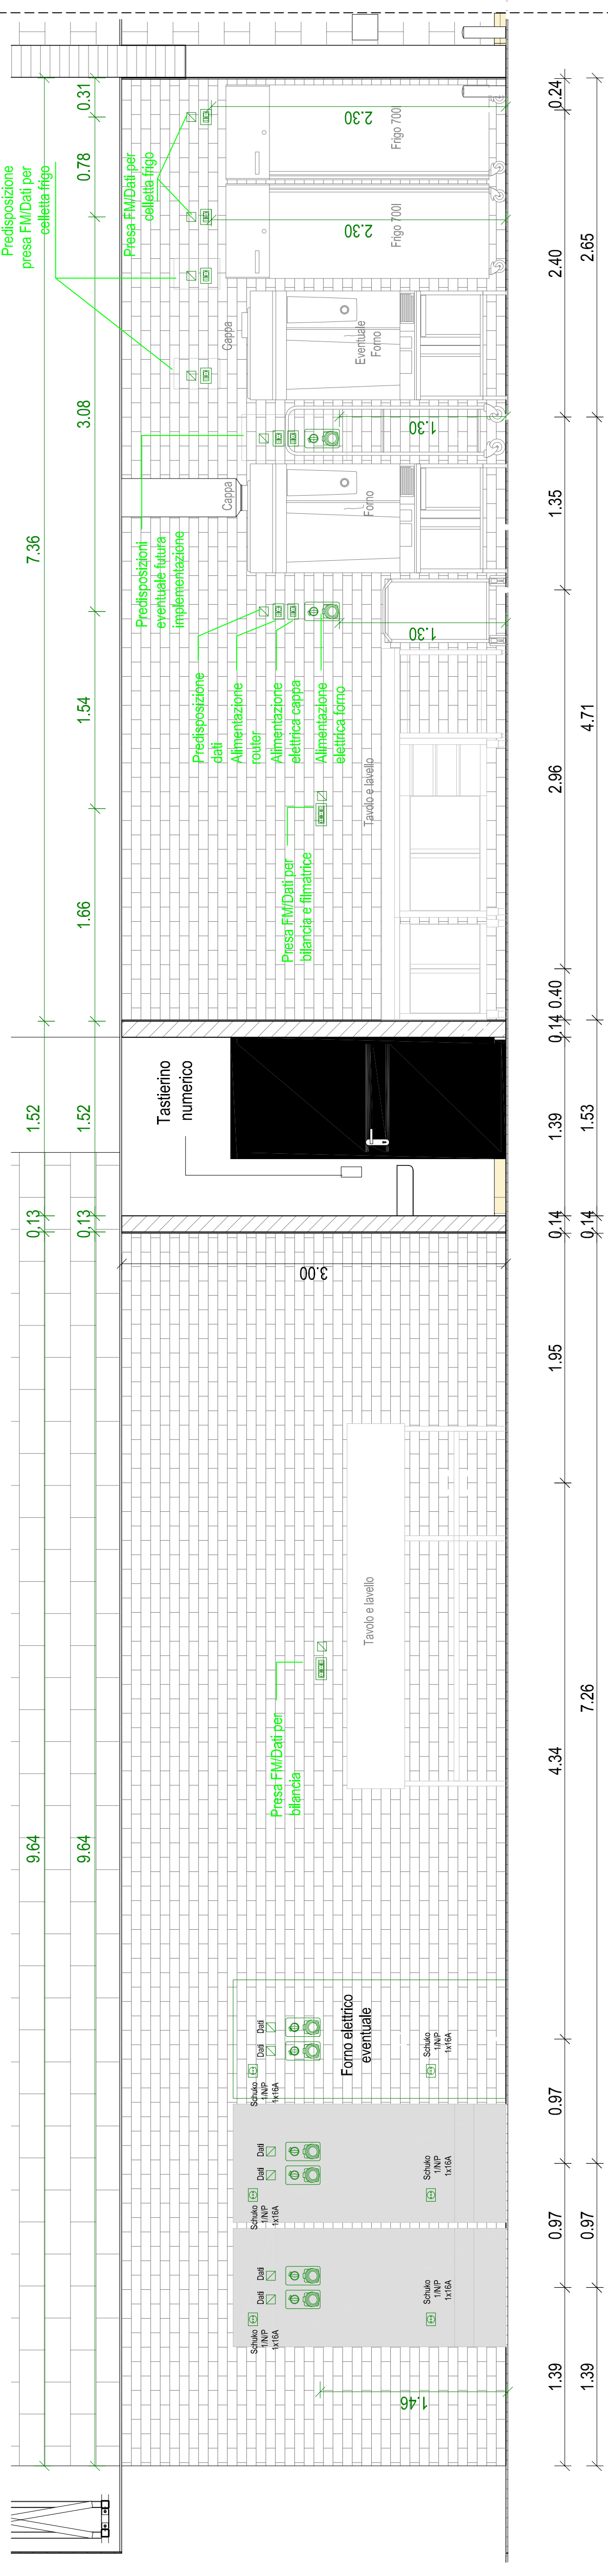

PARTICOLARE PIANTE LOCALI IN COPERTURA

DETTAGLIO ALIMENTAZIONE PORTA AD AVVOLGIMENTO RAPIDO

PARTICOLARE LOCALI PANE E ROSTICCERIA