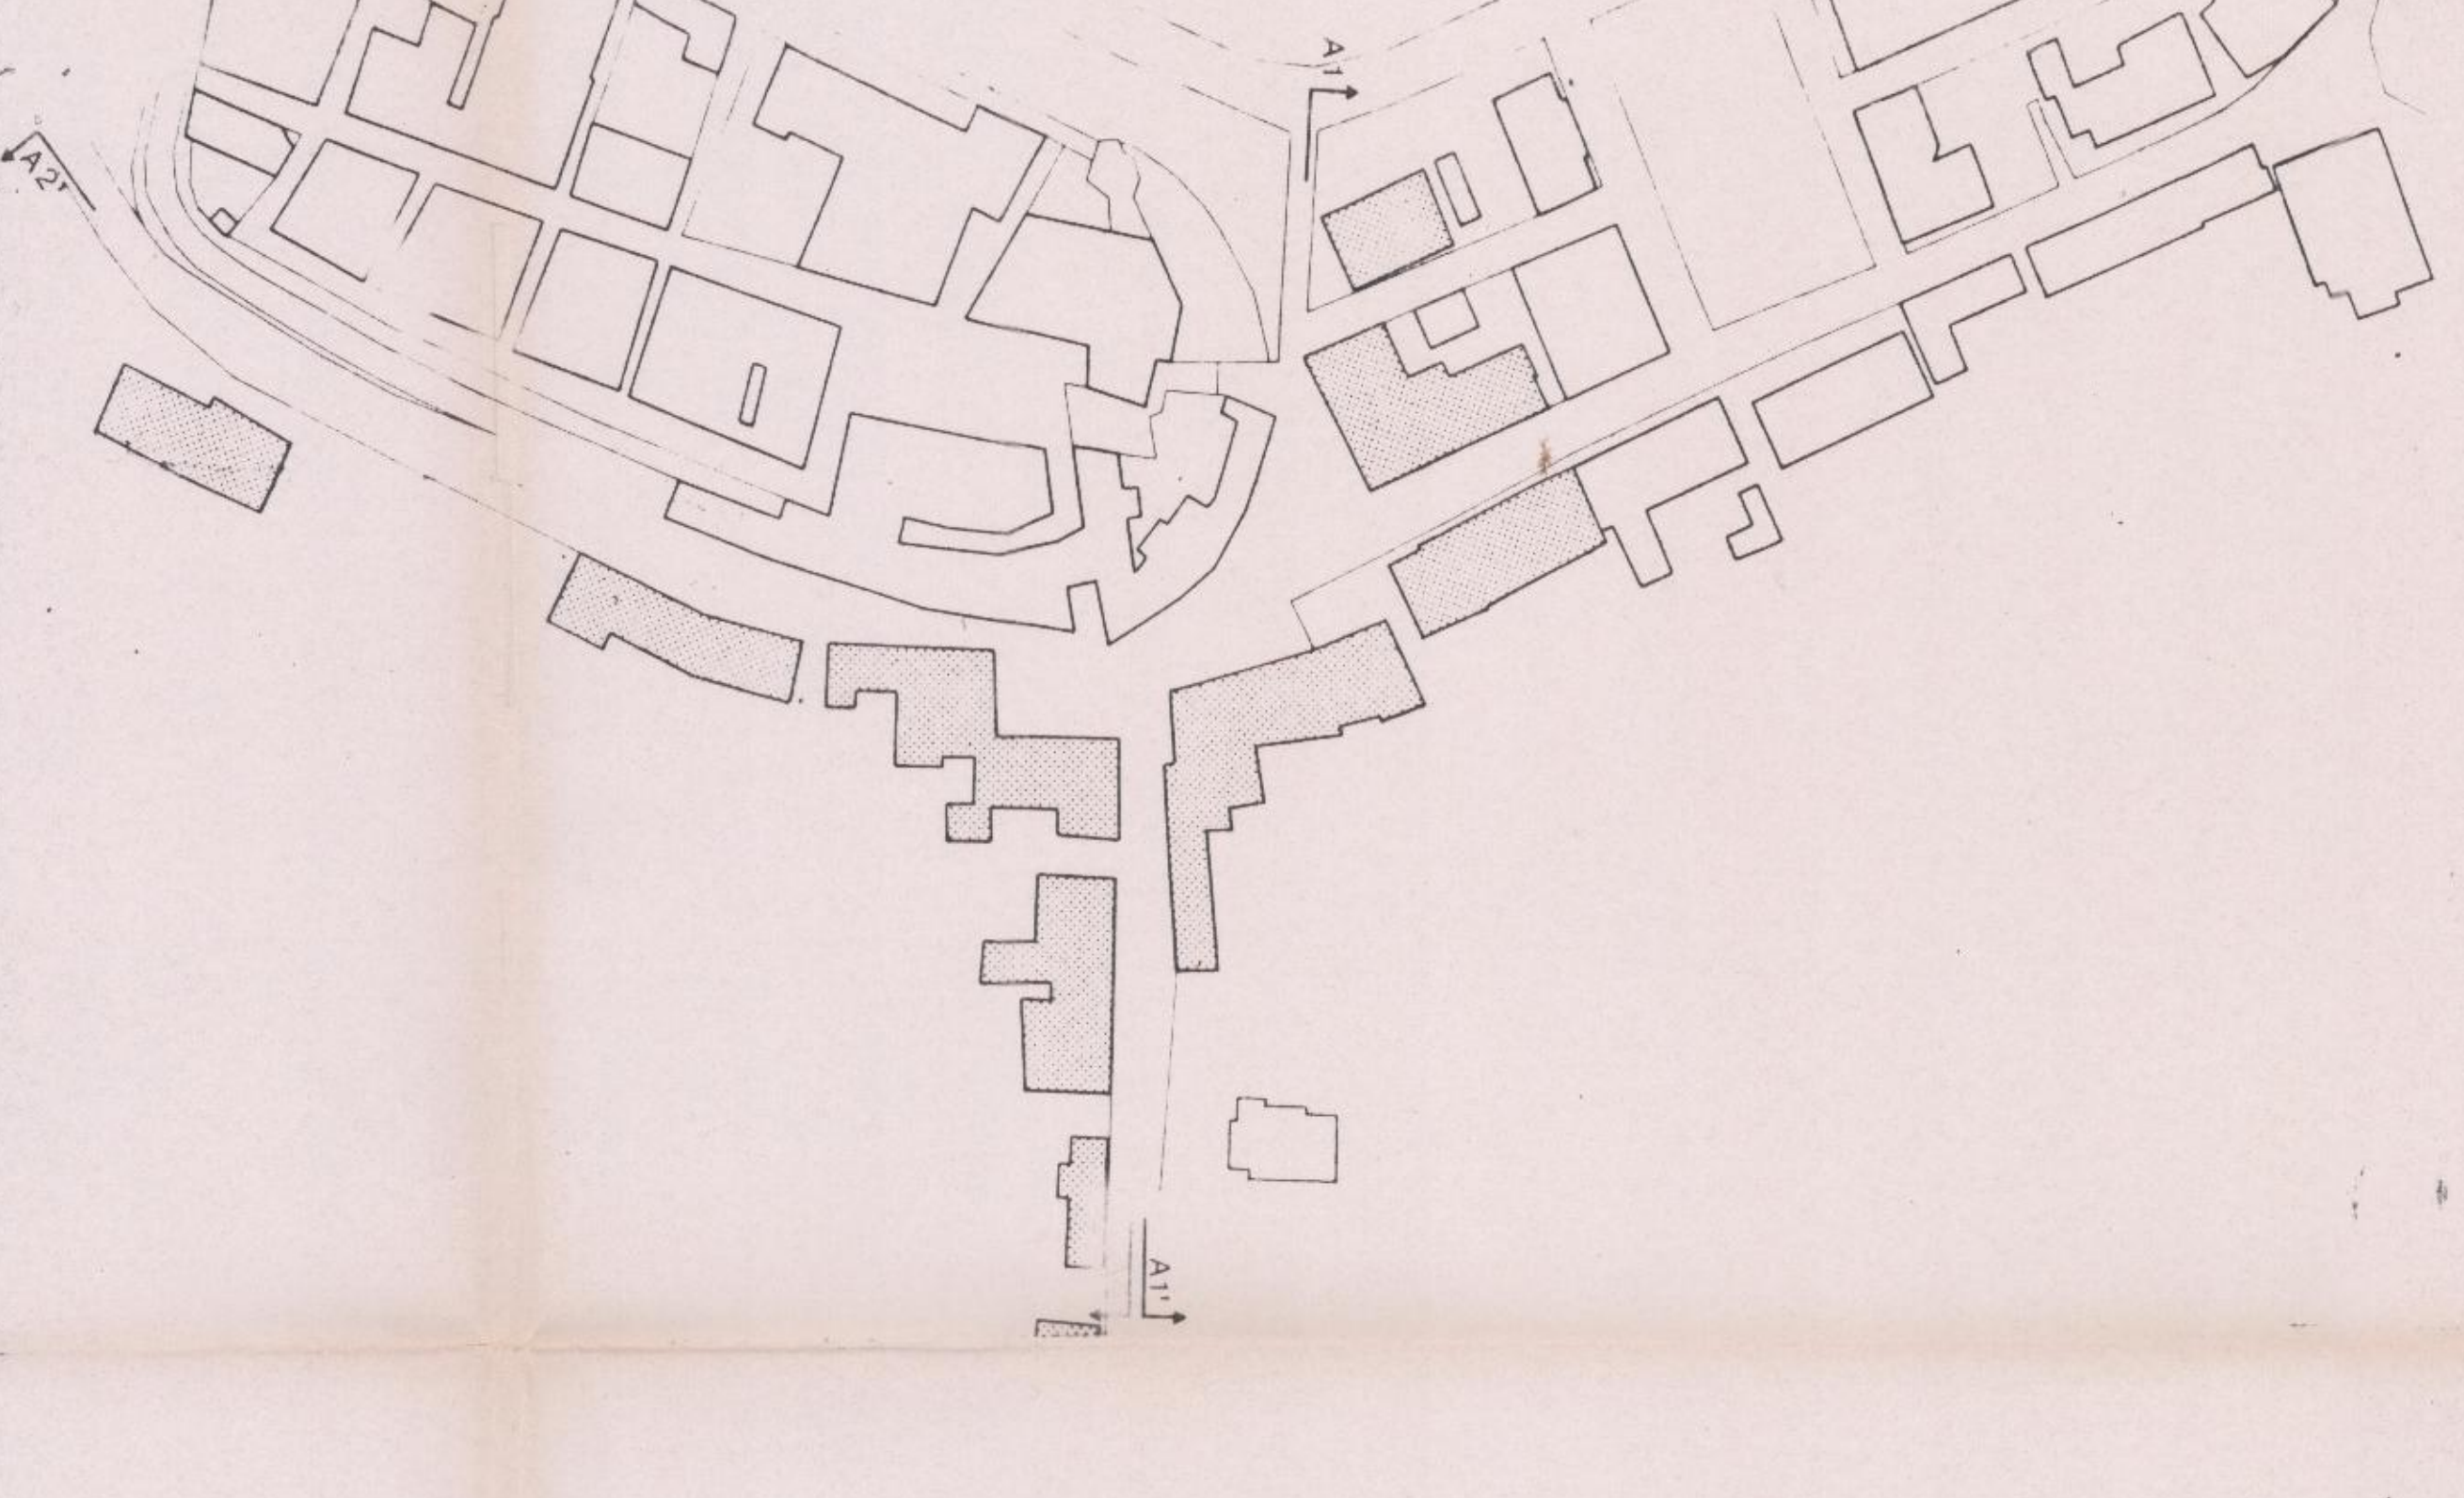

COMUNE DI SANT'ANGELO IN LIZZOLA

PIANO PARTICOLAREGGIATO DEL CENTRO STORICO
DI SANT'ANGELO IN LIZZOLA

R6

Stato di fatto: Caratteri dell'Edificazione
Froni Edilizi - "Borgo"

Scala 1:200

Data 03.96

FRANCESCO LEONI ARCHITETTO
Montefeltro 4 - 61100 PESARO - Tel. 0721 / 32364

320
315
310
305
300
295

315
310
305
300
295

Via V. Monti

A2