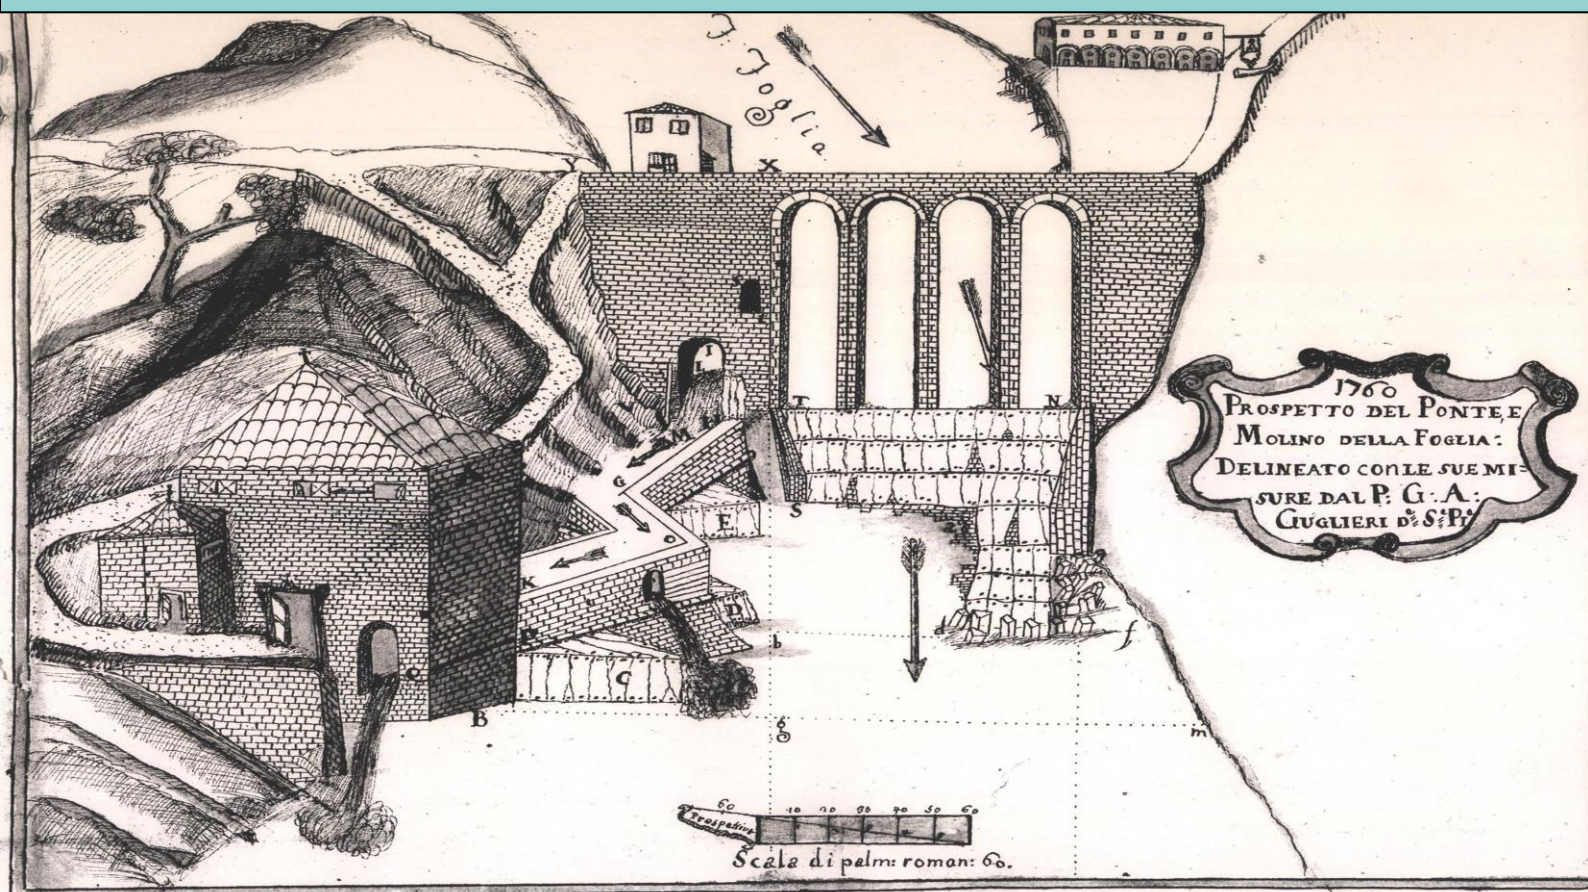

Città di Vallefoglia

Museo della Mezzadria

Antico Mulino di Pontevecchio

Inaugurazione

Venerdì 21 Dicembre 2018 ore 10,00

Interverranno

- | | |
|------------------------------|---|
| Sen. Palmiro Uccielli | - Sindaco Comune di Vallefoglia |
| Giuseppe Paolini | - Presidente Provincia di Pesaro e Urbino |
| Avv. Claudio Netti | - Presidente Consorzio di Bonifica delle Marche |
| Dott. Mirco Calzolari | - Assessore Cultura Comune di Vallefoglia |
| Adriano Campanari | - Donatore attrezzi agricoli |

IL SINDACO
Sen. Palmiro Uccielli