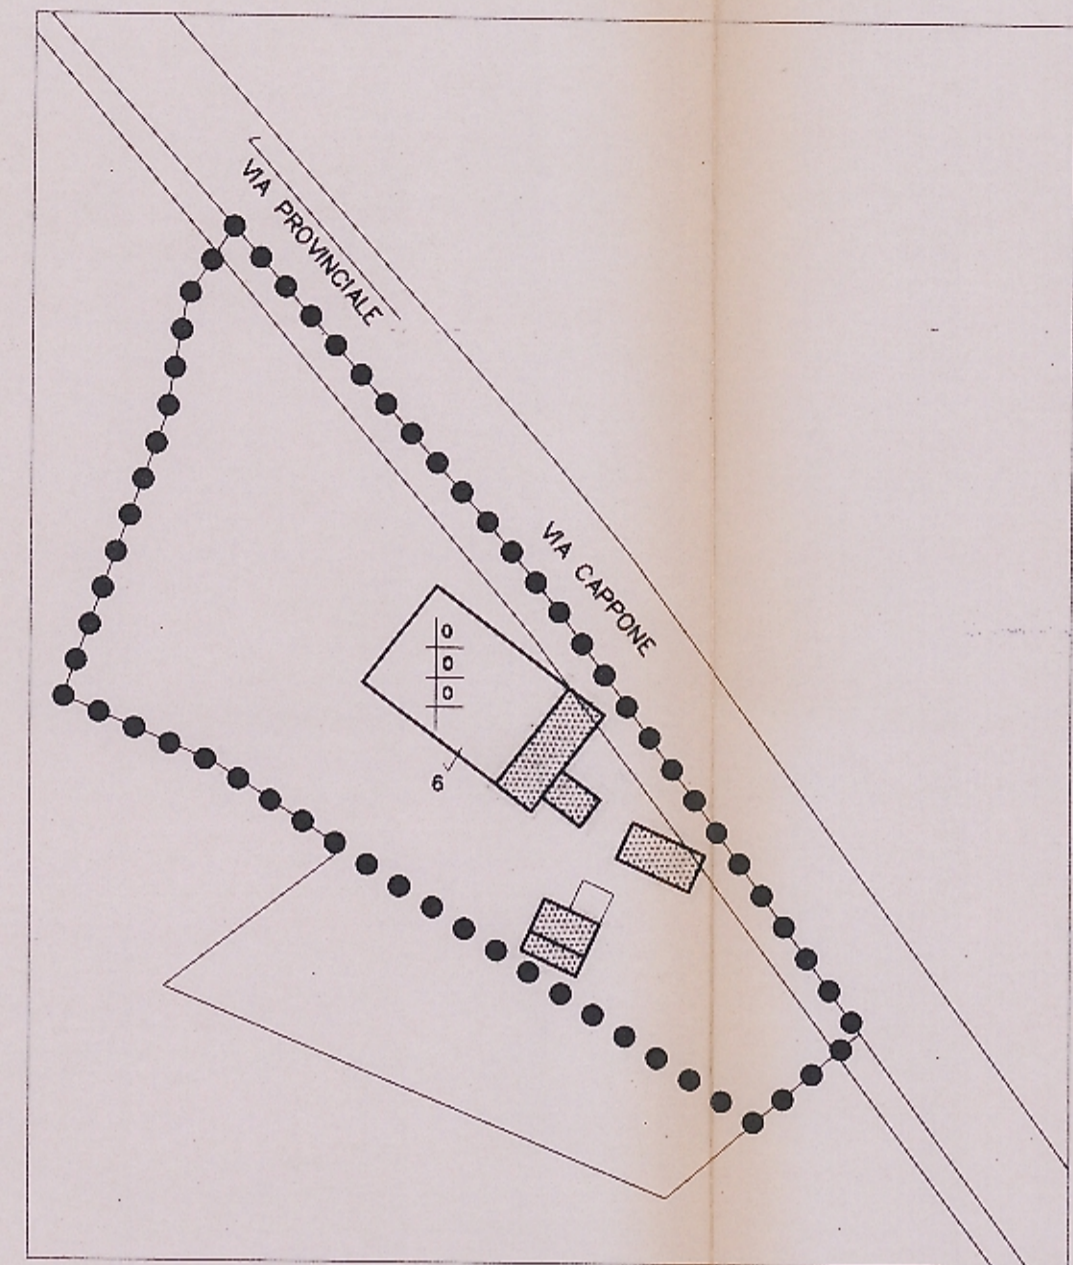

PARTICOLARE A