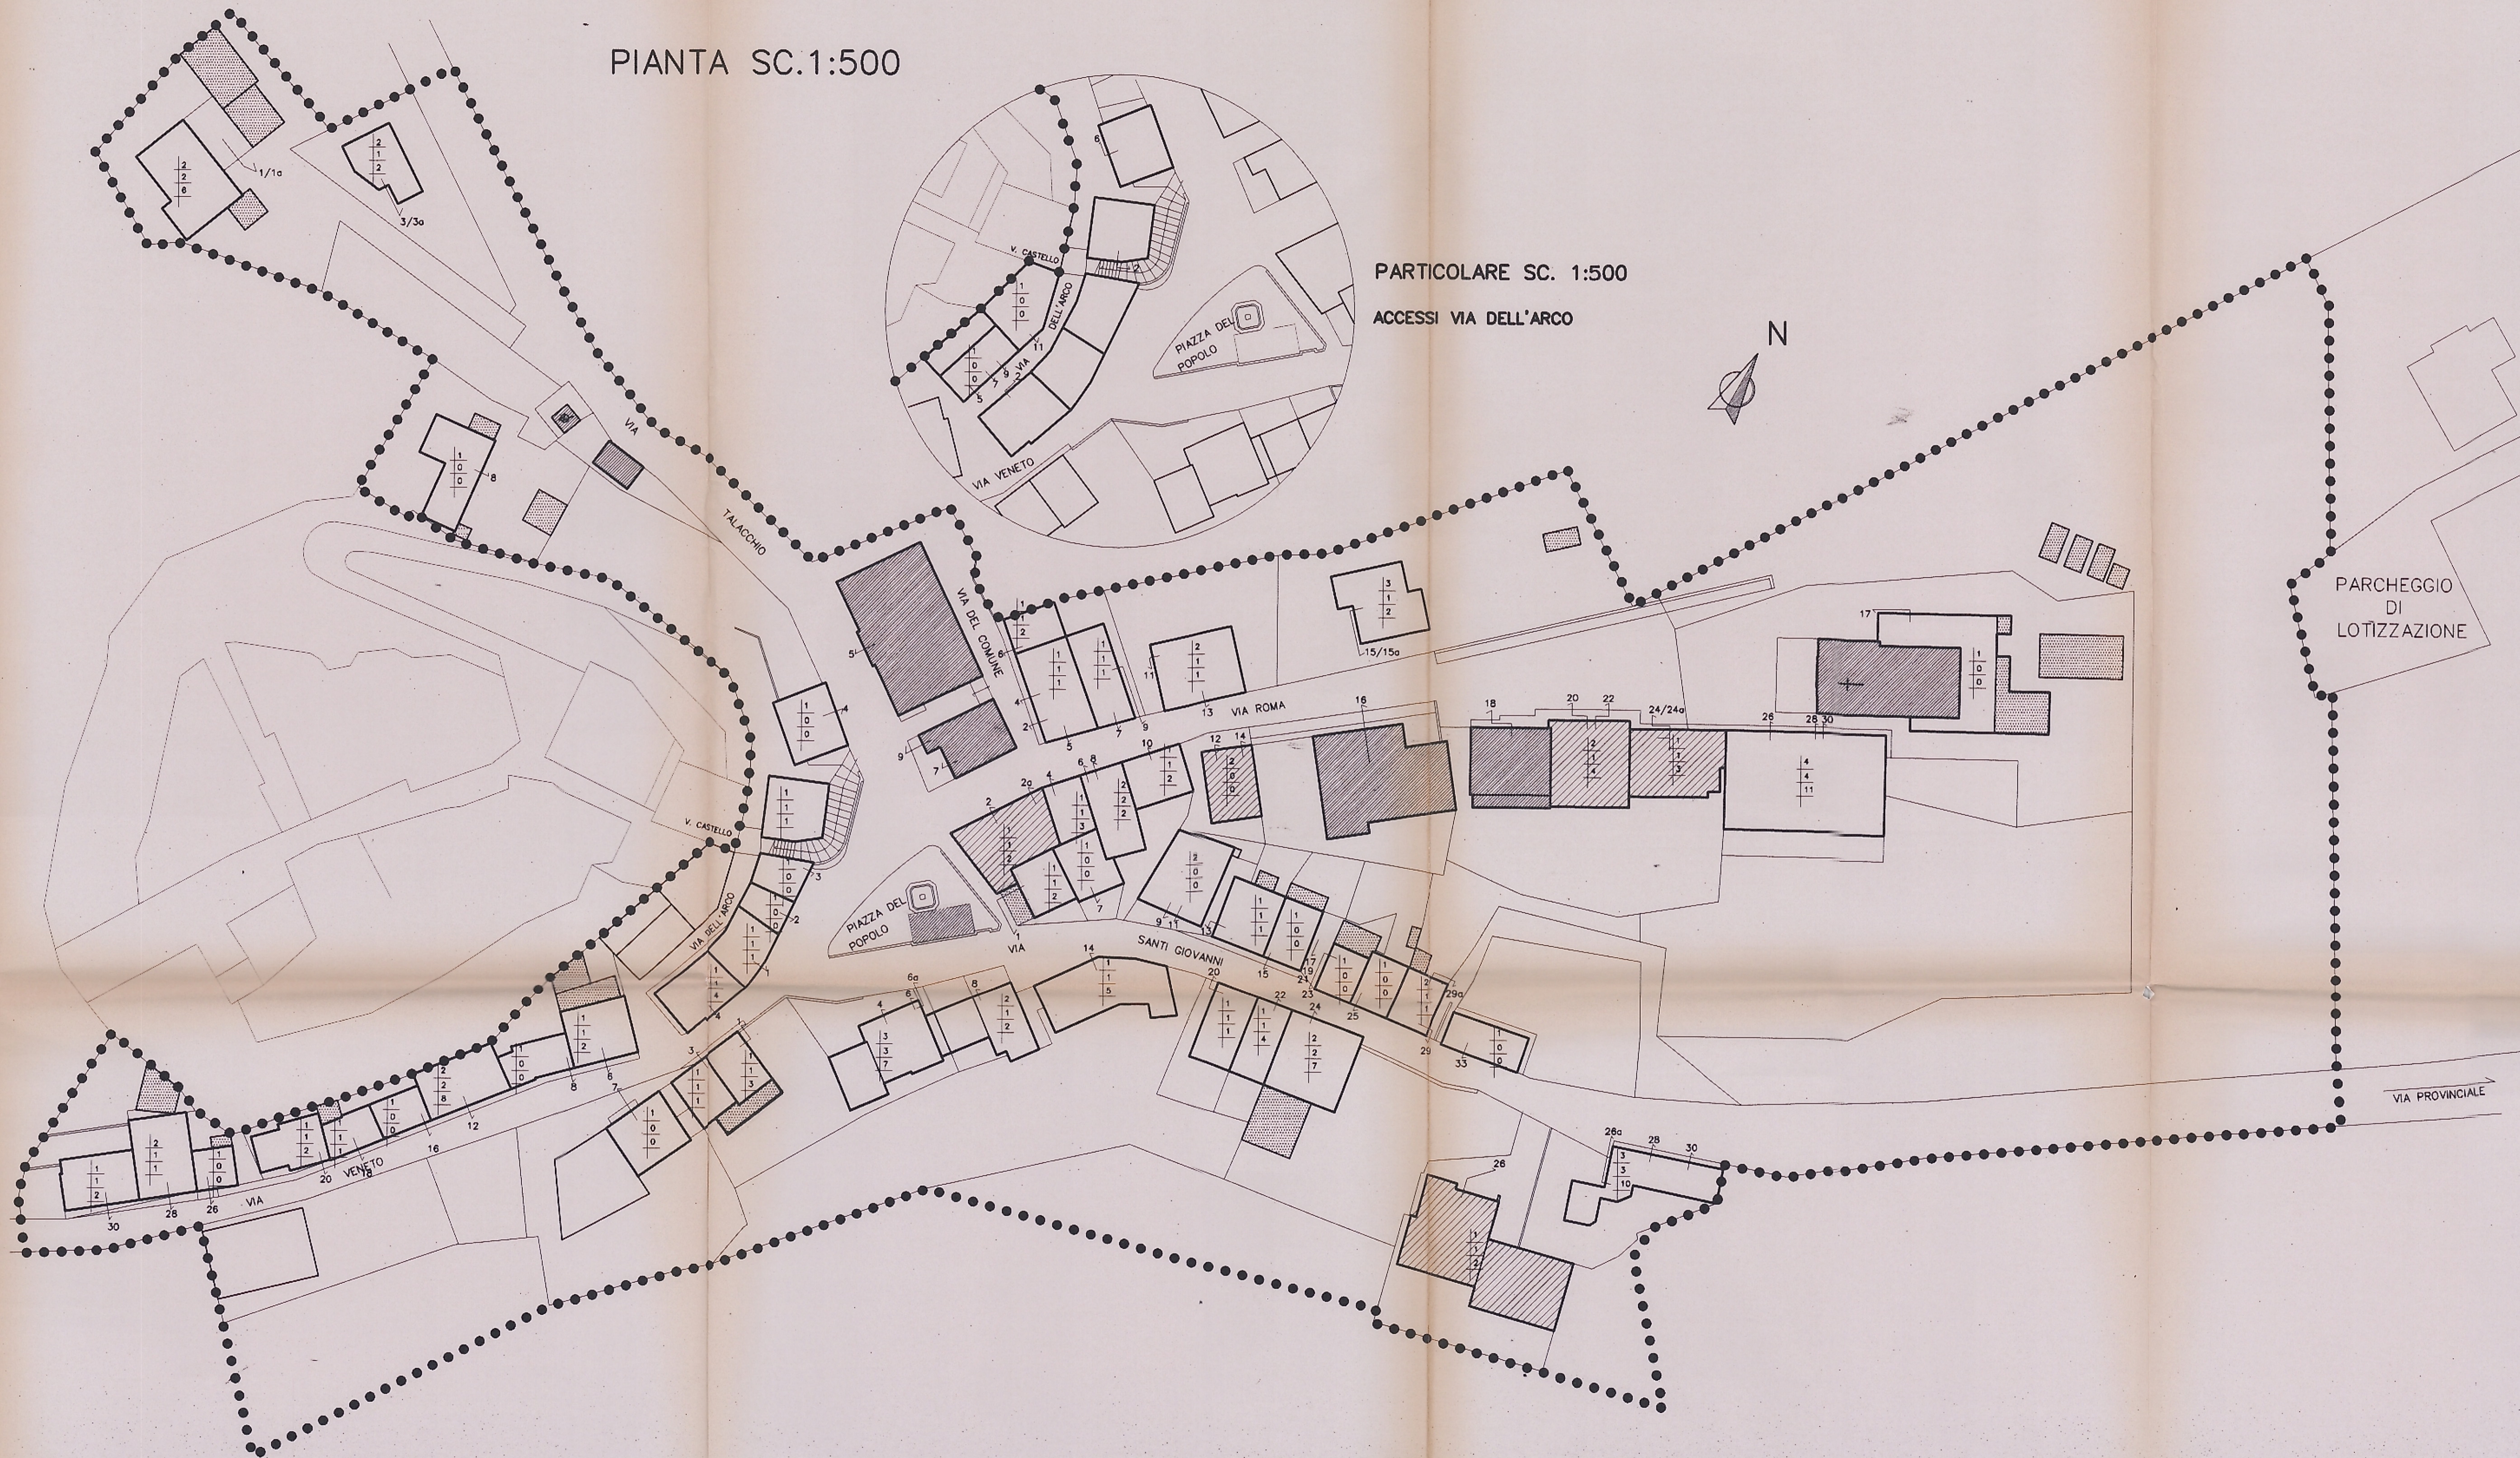

COMUNE DI COLBORDOLO

PROVINCIA DI PESARO - URBINO

PIANO PARTICOLAREGGIATO CENTRO STORICO DEL CAPOLUOGO

TAV. SF 5

SCALA 1:500

STRUTTURA DELLA RESIDENZA

DATA: LUG. 1998

PROGETTISTA:

AZIENDA U.S.L. N°1
Dipartimento di Prevenzione
15 LUG. 1998

Dott. Arch. GIORGIO CAMBONI

AZIENDA U.S.L. N°1
Dipartimento di Prevenzione
14 LUG. 1998
ARRIVO

Arch. GIORGIO CAMBONI
Arch. LUCIO CAMBONI
Arch. MARZIA CAMBONI
Arch. ALBERTO IACCARINO
CAMBONI ARCHITESTUDIO
ARCHITETTI ASSOCIATI
61100 PESARO via Mameli, 72 sc. C int. 110
Telefono: 0721/403653 - Fax: 0721/22269

LEGENDA

- ●●●● ZONA D'INTERVENTO
- ⊕ ENEL
- ▭ RESIDENZIALE
- ▨ PROMISCUO
- ▩ NON RESIDENZIALE
- ▧ ACCESSORI ALLA RESIDENZA
- UNITA' ABITATIVE
- N. NUCLEI
- N. RESIDENTI

PIANTA SC.1:500