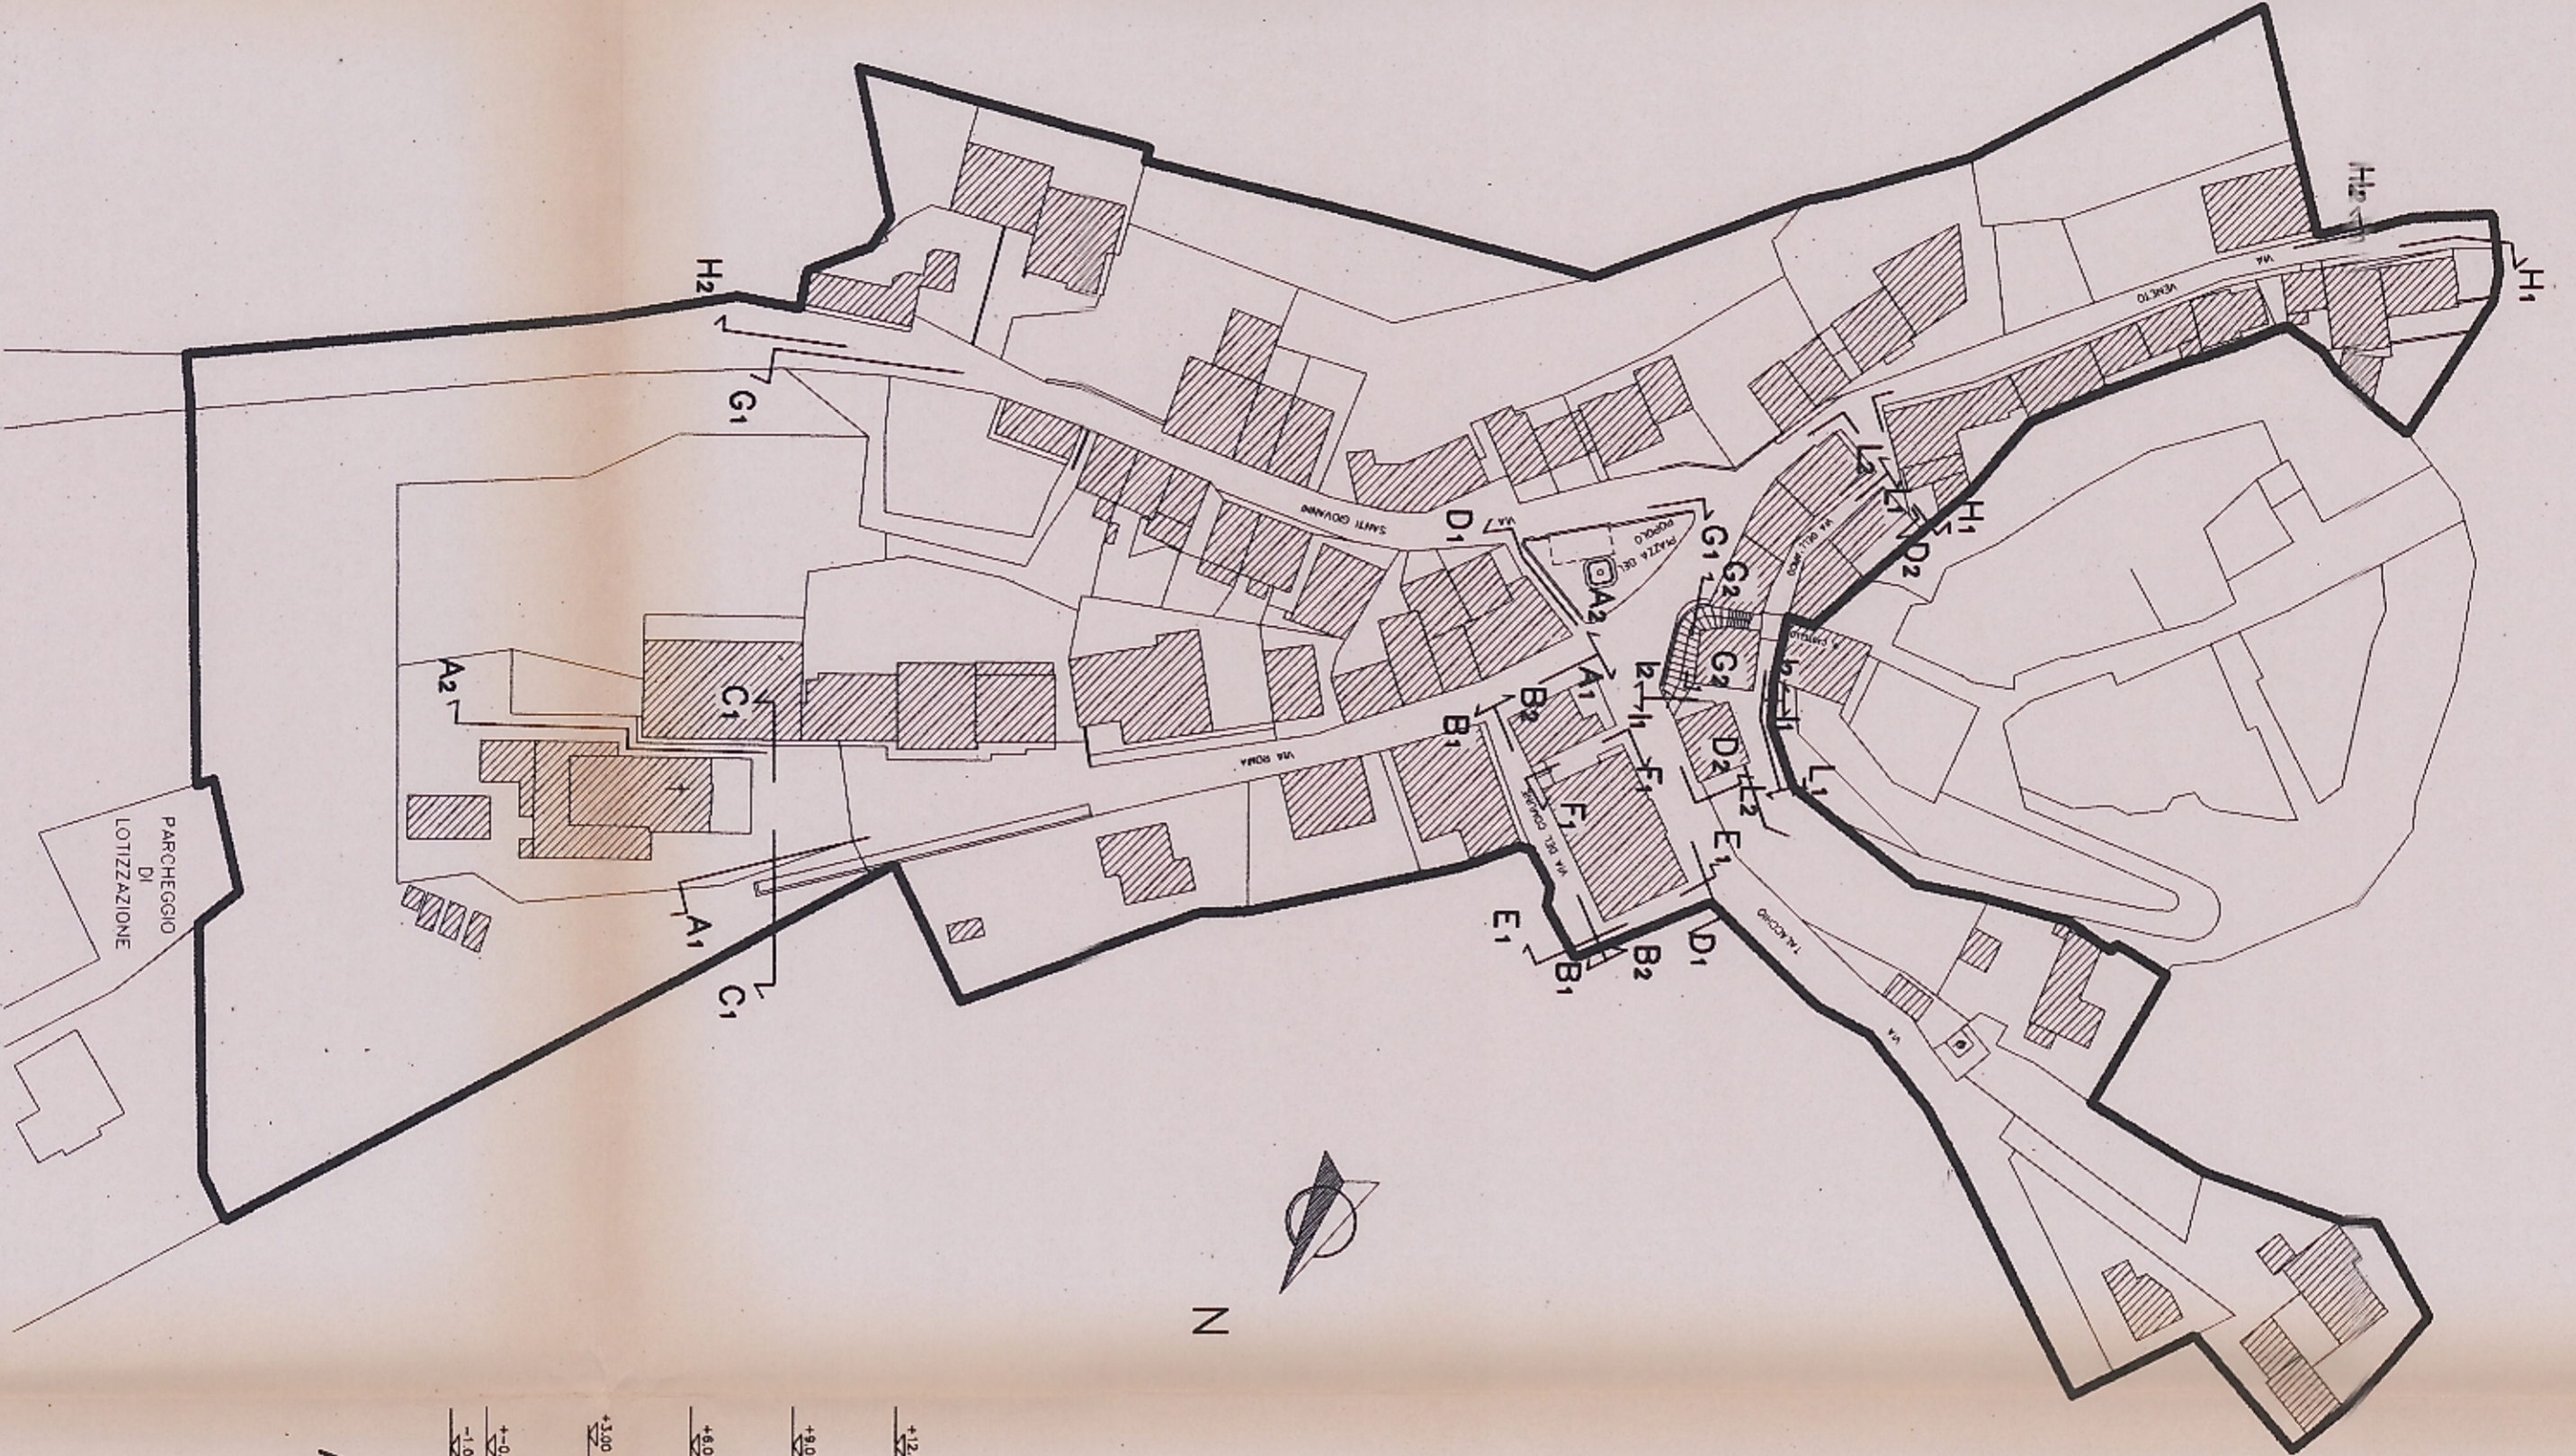

COMUNE DI COLBORDOLO

PROVINCIA DI PESARO - URBINO

PIANO PARTICOLAREGGIATO CENTRO STORICO DEL CAPOLUOGO

TAV. SF 17

SCALA. 1:200

FRONTI EDILIZI:
VIA ROMA

DATA: 14 LUG. 1998

PROGETTISTA:
Dott. Arch. GIORGIO CAMBONI

CAMBONI
Arch. GIORGIO CAMBONI CAMBONI ARCHITESTUDIO
Arch. LUCIO CAMBONI
Arch. MARZIA CAMBONI ARCHITETTI ASSOCIATI
Arch. ALBERTO IACCARINO
61100 PESARO via Memelli, 72 sc. C int. 110
Telefono: 0721/403853 - Fax: 0721/22269