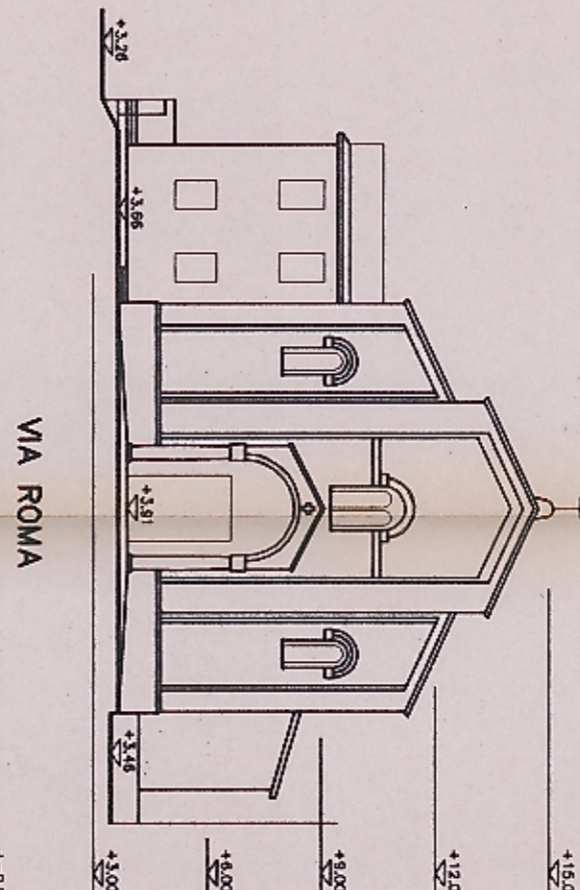

COMUNE DI COLBORDOLO

PROVINCIA DI PESARO - URBINO

PIANO PARTICOLAREGGIATO CENTRO STORICO DEL CAPOLUOGO

TAV. SF 17

SCALA. 1:200

FRONTI EDILIZI:
VIA ROMA

DATA: 14 LUG. 1998

PROGETTISTA:
Dott. Arch. GIORGIO CAMBONI

A 2

A 2

A 2

A 2

C 1

C 1