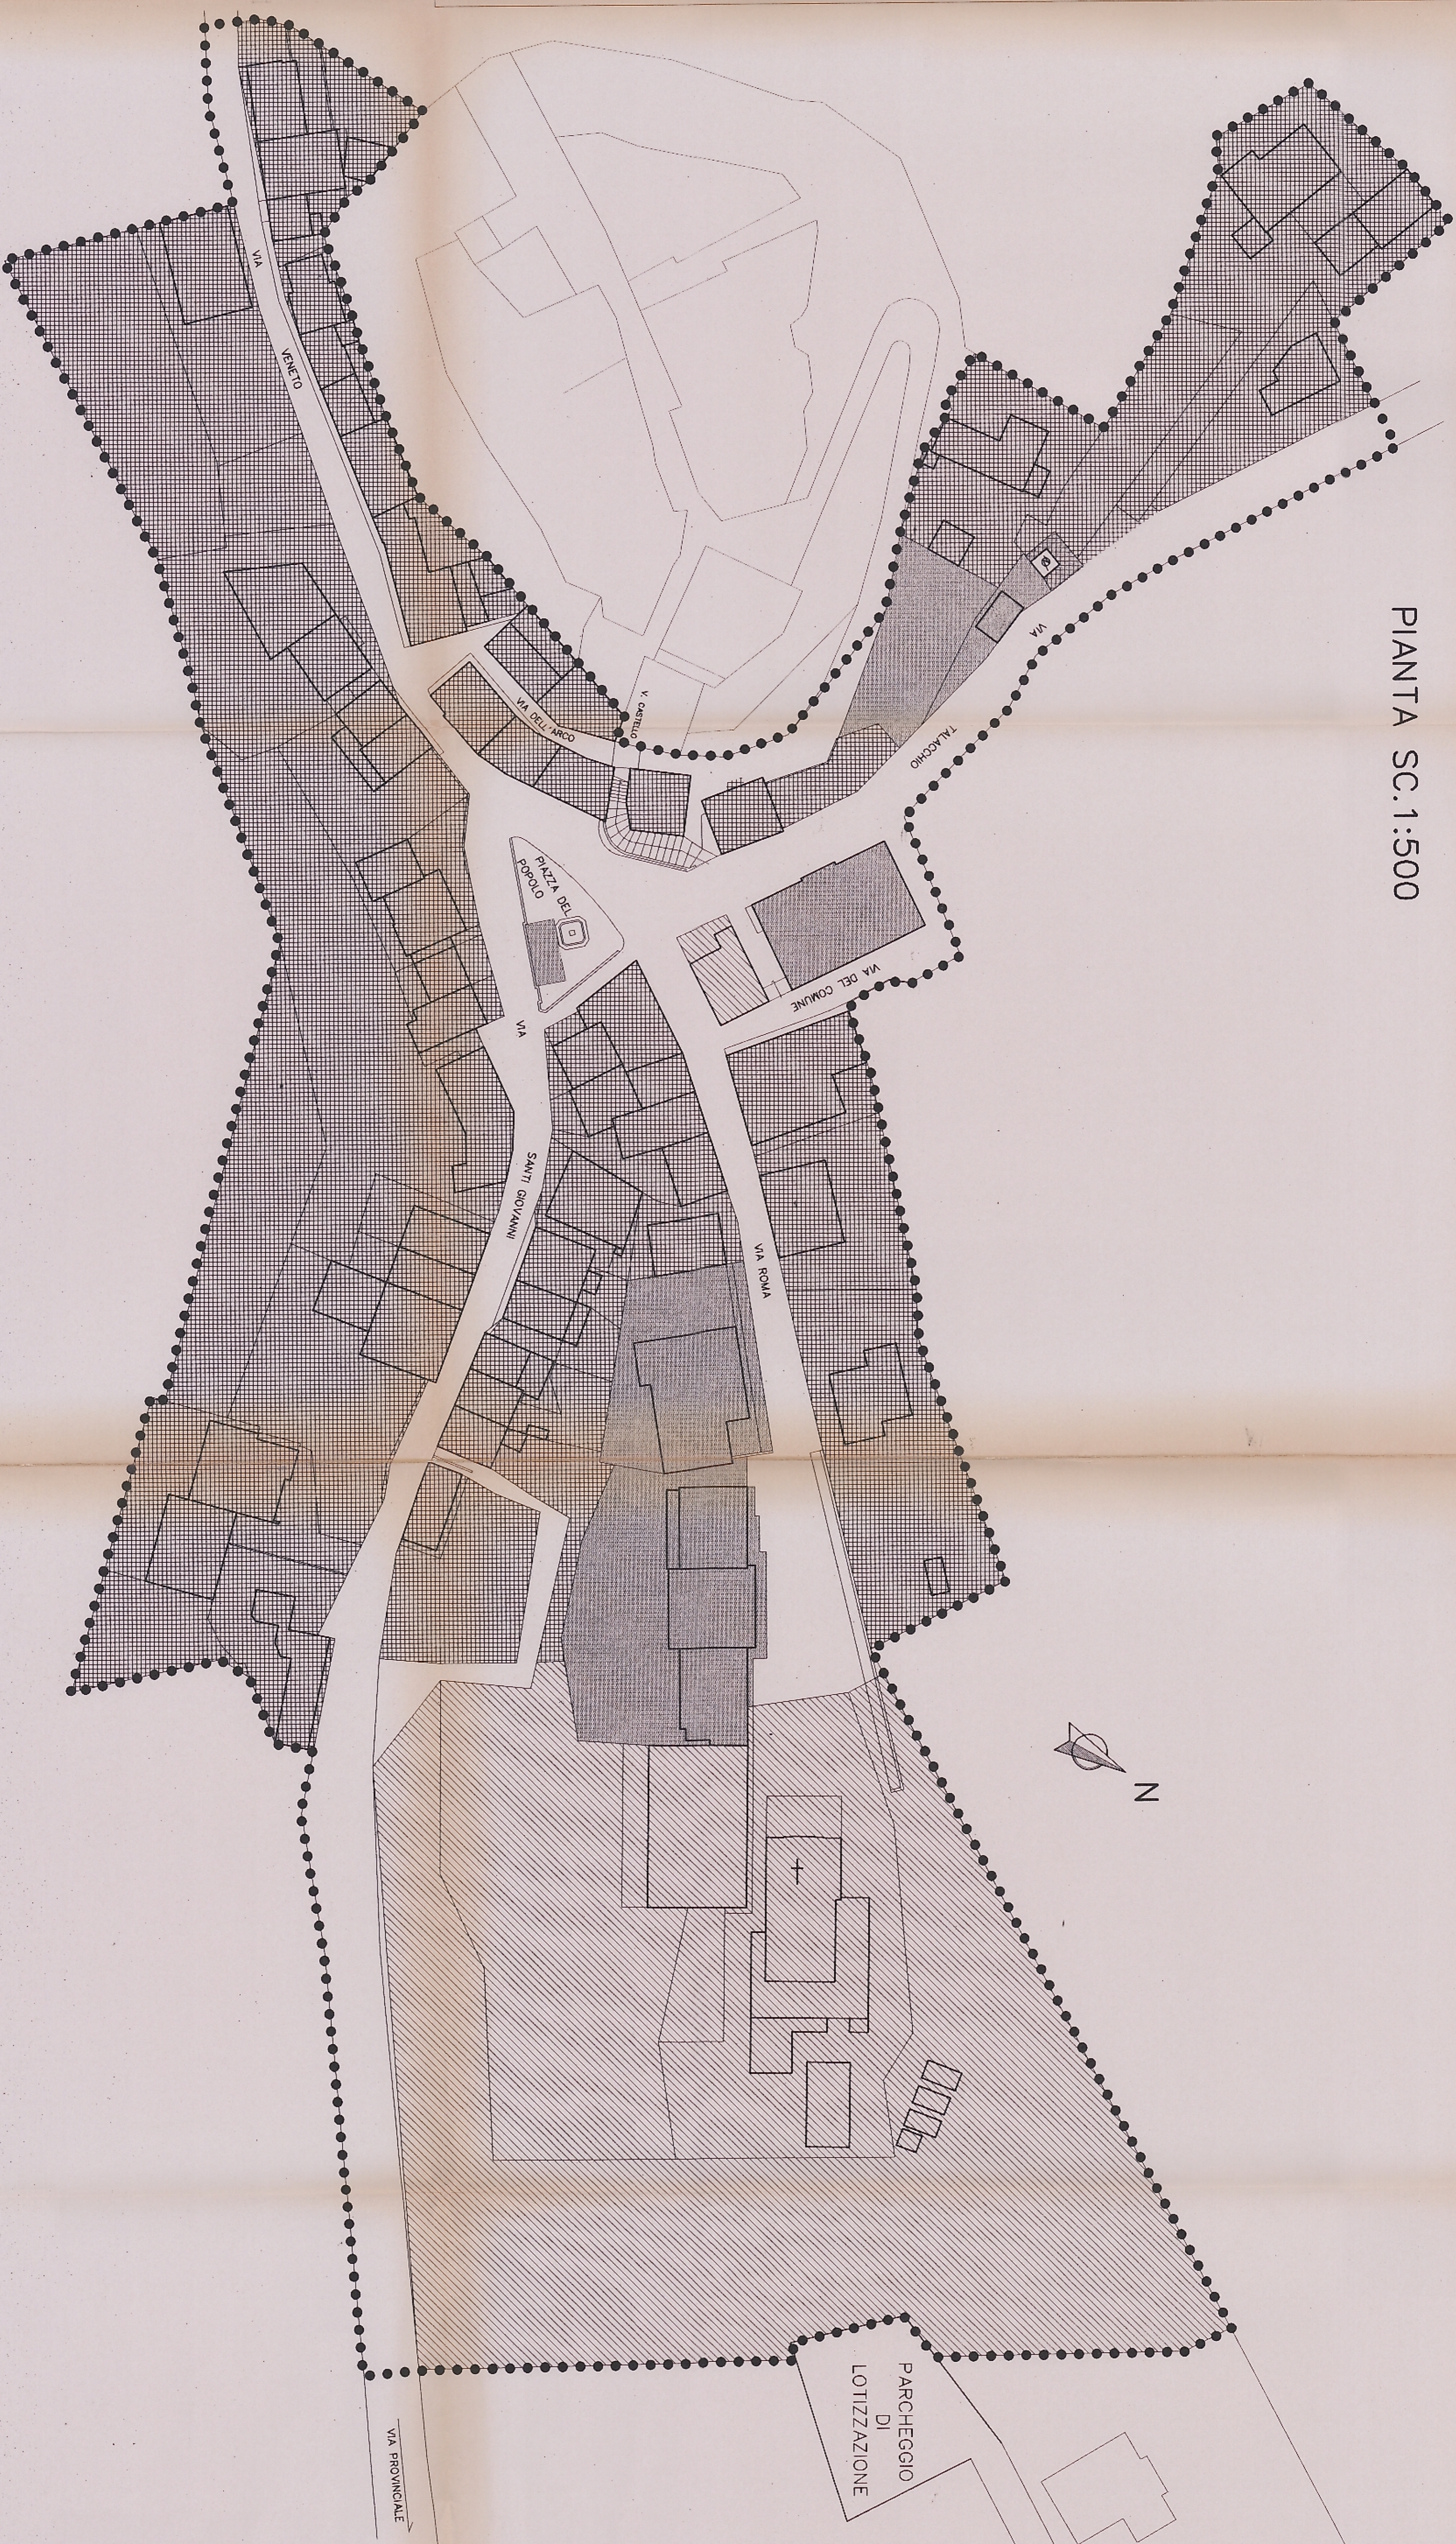

COMUNE DI COLBORDOLO

PROVINCIA DI PESARO - URBINO

PIANO PARTICOLAREGGIATO CENTRO STORICO DEL CAPOLUOGO

TAV. SF 13

SCALA 1:500

ASPETTO PROPRIETA' DEL SUOLO

DATA:

14 LUG. 1998

PROGETTISTA:

Dott. Arch. GIORGIO CAMBONI

15 LUG. 1998

PROT. N° 45813

AZIENDA U.S.L. N°1
Dipartimento di Prevenzione
14 LUG. 1998
ARRIVO

CAMBONI
ARCHITESTUDIO
Arch. GIORGIO CAMBONI
Arch. LUCIO CAMBONI
Arch. MARZIA CAMBONI
Arch. ALBERTO IACCARINO
61100 PESARO Via Mameli, 72 sc. C int. 110
Telefono: 0721/403653 - Fax: 0721/22289

LEGENDA

●●●●● ZONA D'INTERVENTO

○ ENEL

▨ ENTI PUBBLICI

▧ ENTI RELIGIOSI

▩ ENTI PRIVATI / SOGG.

PIANTA SC.1:500