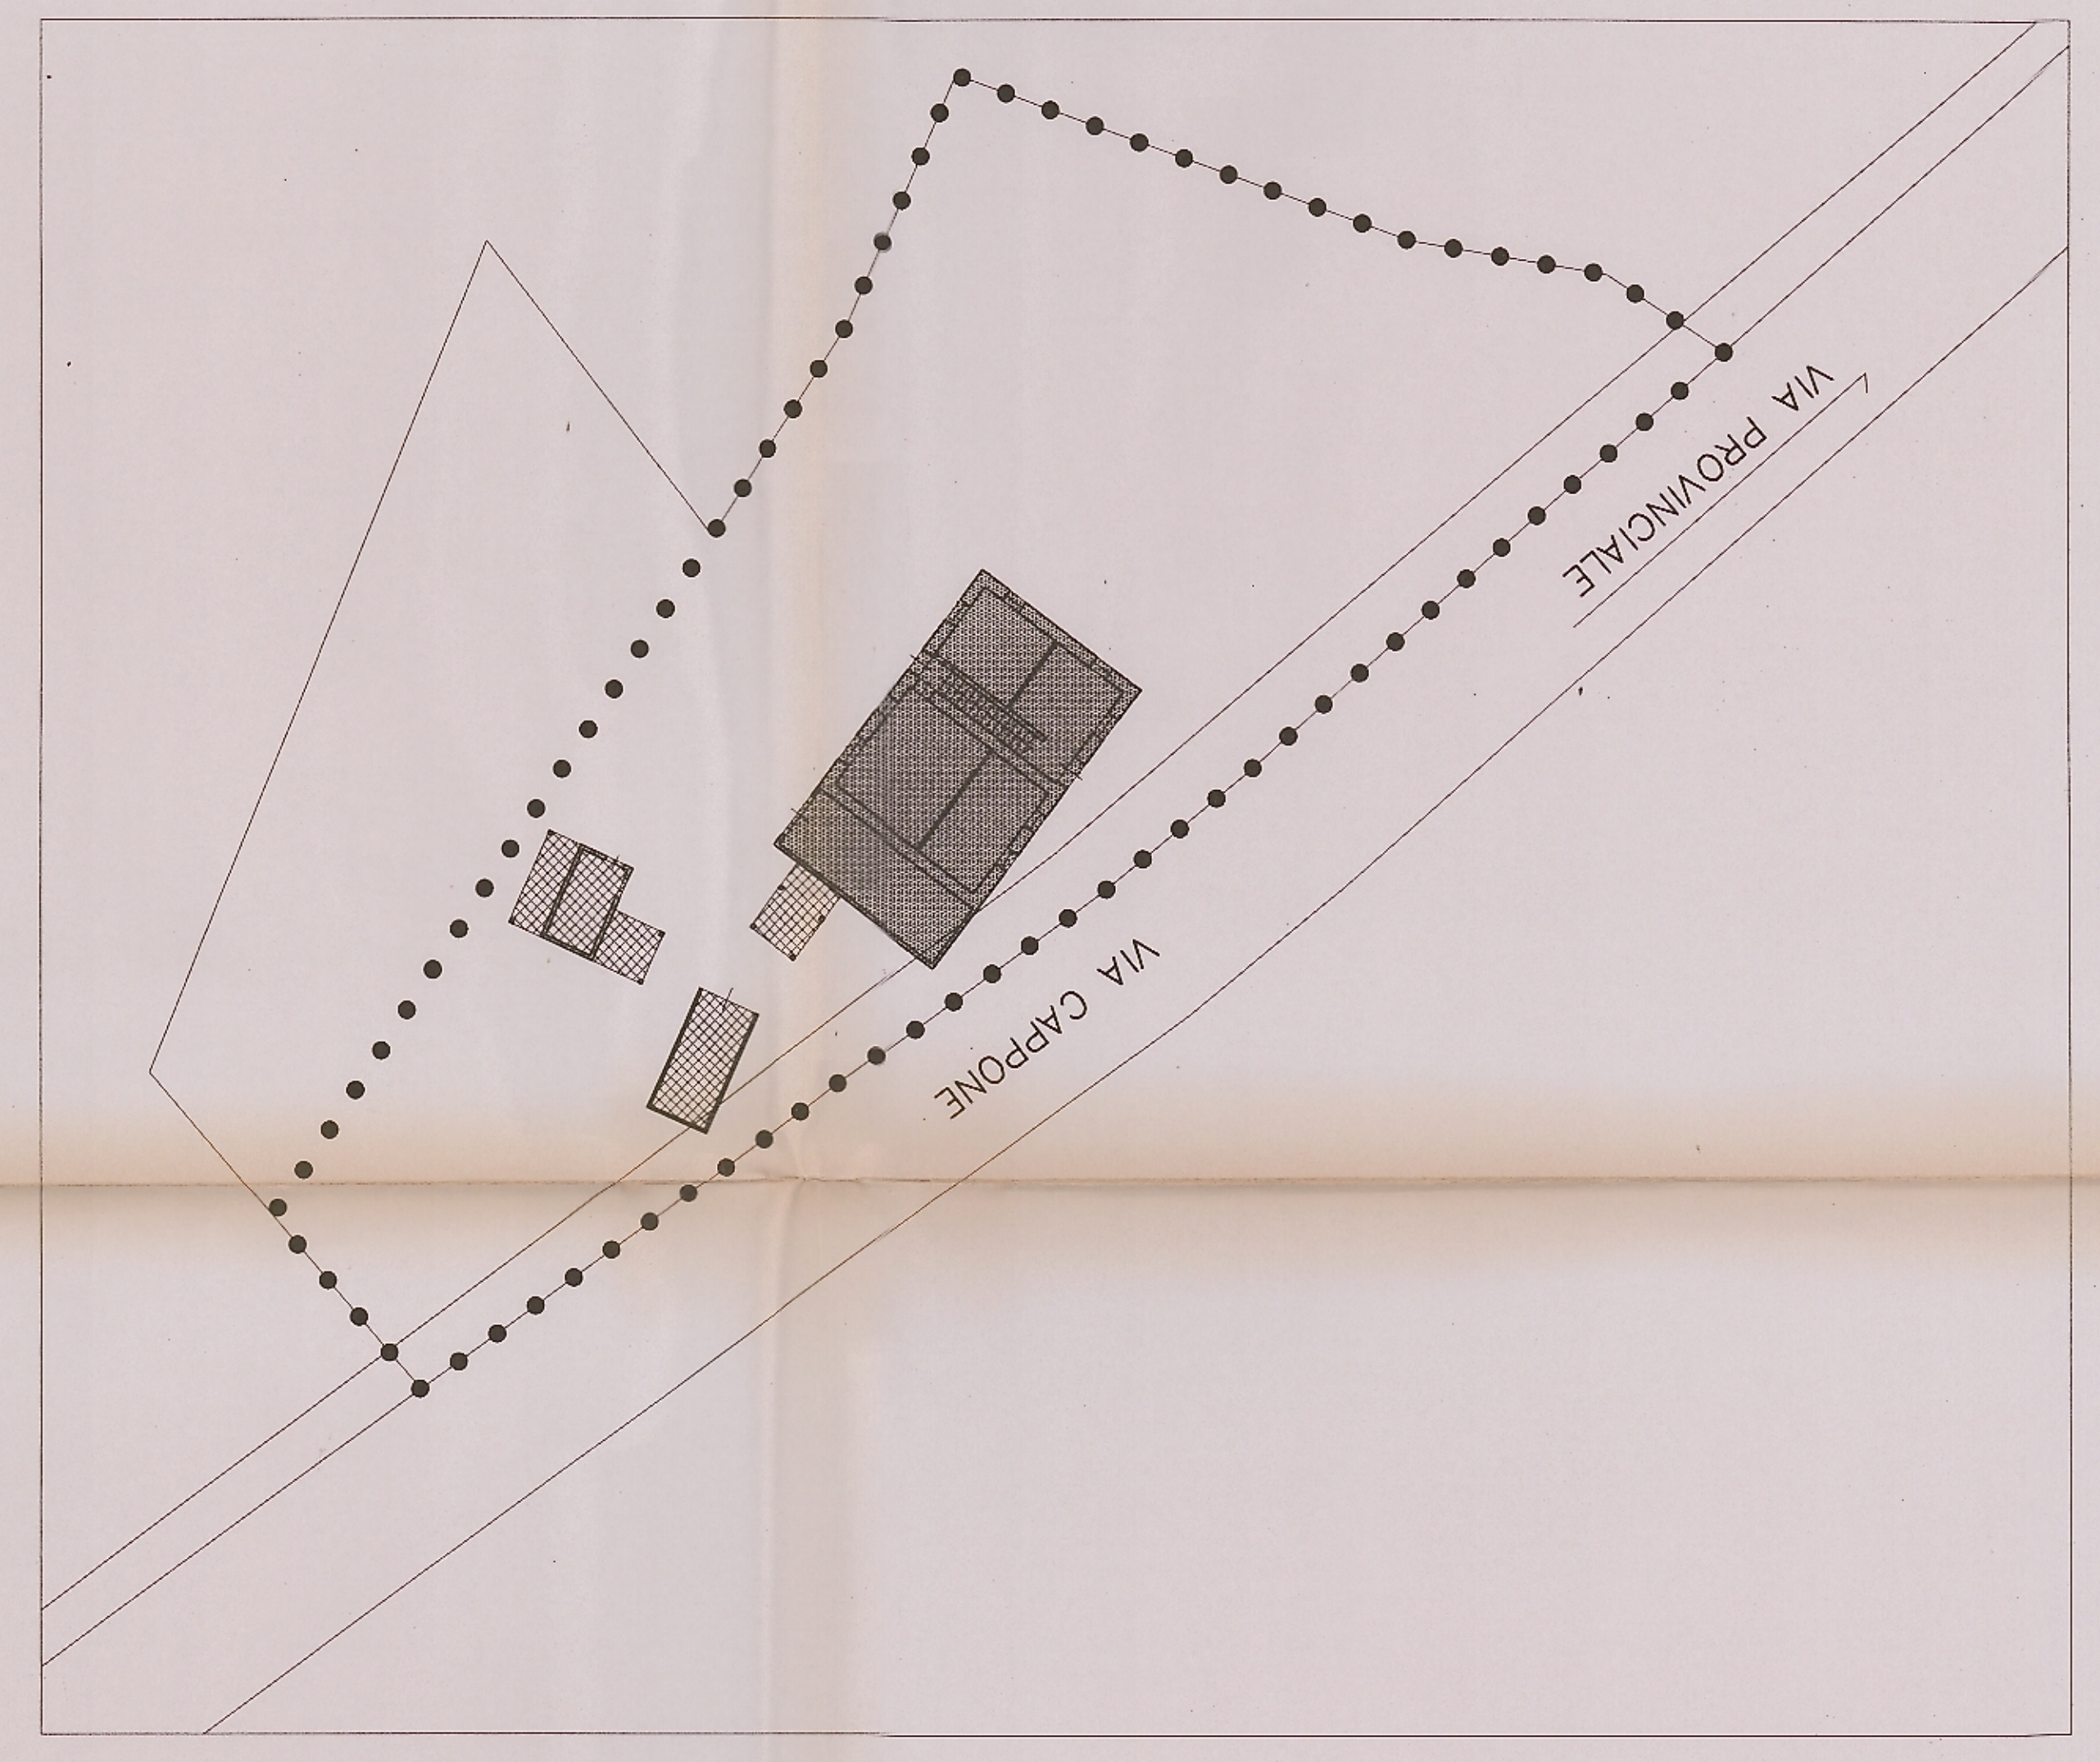

COMUNE DI COLBORDOLO
 PROVINCIA DI PESARO - URBINO
PIANO PARTICOLAREGGIATO
CENTRO STORICO DEL
CAPOLUOGO

DATA: SF 12

INTERVENTI EDILIZI REALIZZATI

PROGETTISTA: Dott. Arch. GIORGIO CAMBONI

ARRIVO
 CAMBONI ARCHITETTUDIO
 ARCHITETTI ASSOCIATI

Arch. GIORGIO CAMBONI
 Arch. LUIGI CAMBONI
 Arch. MARZIA CAMBONI
 Arch. ALBERTO RACCONO

LEGENDA

- LIMITE AREA D'INDAGINE
- ENEL
- ▨ EDIFICIO RECENTEMENTE RISTRUTTURATO
- ▩ EDIFICIO DI RECENTE COSTRUZIONE
- ▧ EDIFICI CHE NON HANNO SUBITO INTERVENTI RECENTI
- ▦ EDIFICI CROLLATI

PIANTA SC.1:250

PARTICOLARE sc. 1:250
 ACCESSI DALLA VIA DELL'ARCO

PARTICOLARE A

PARTICOLARE B