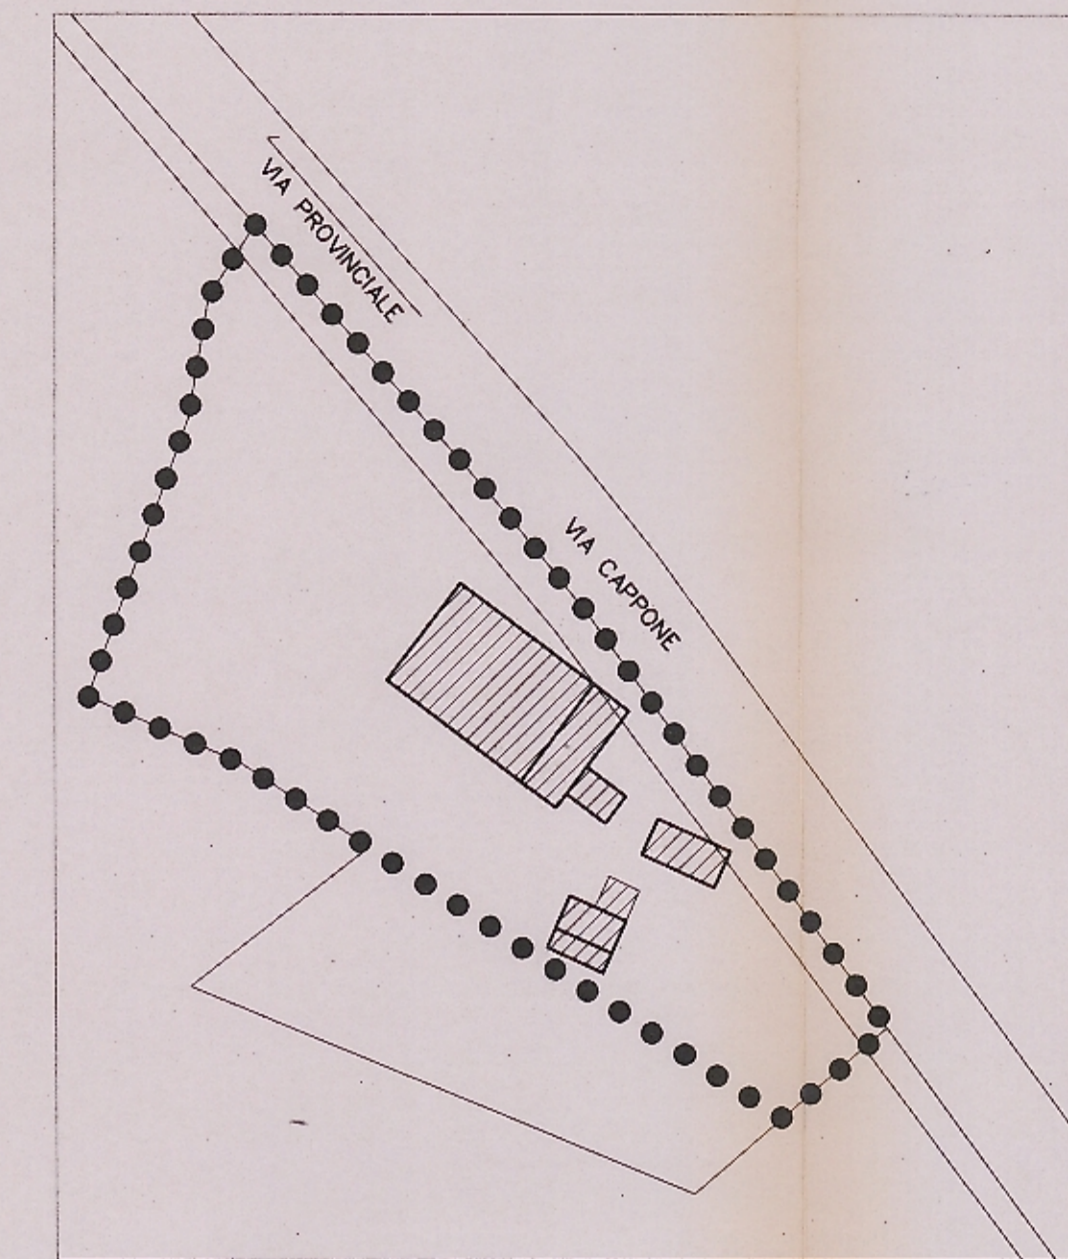

PARTICOLARE A

PARTICOLARE B