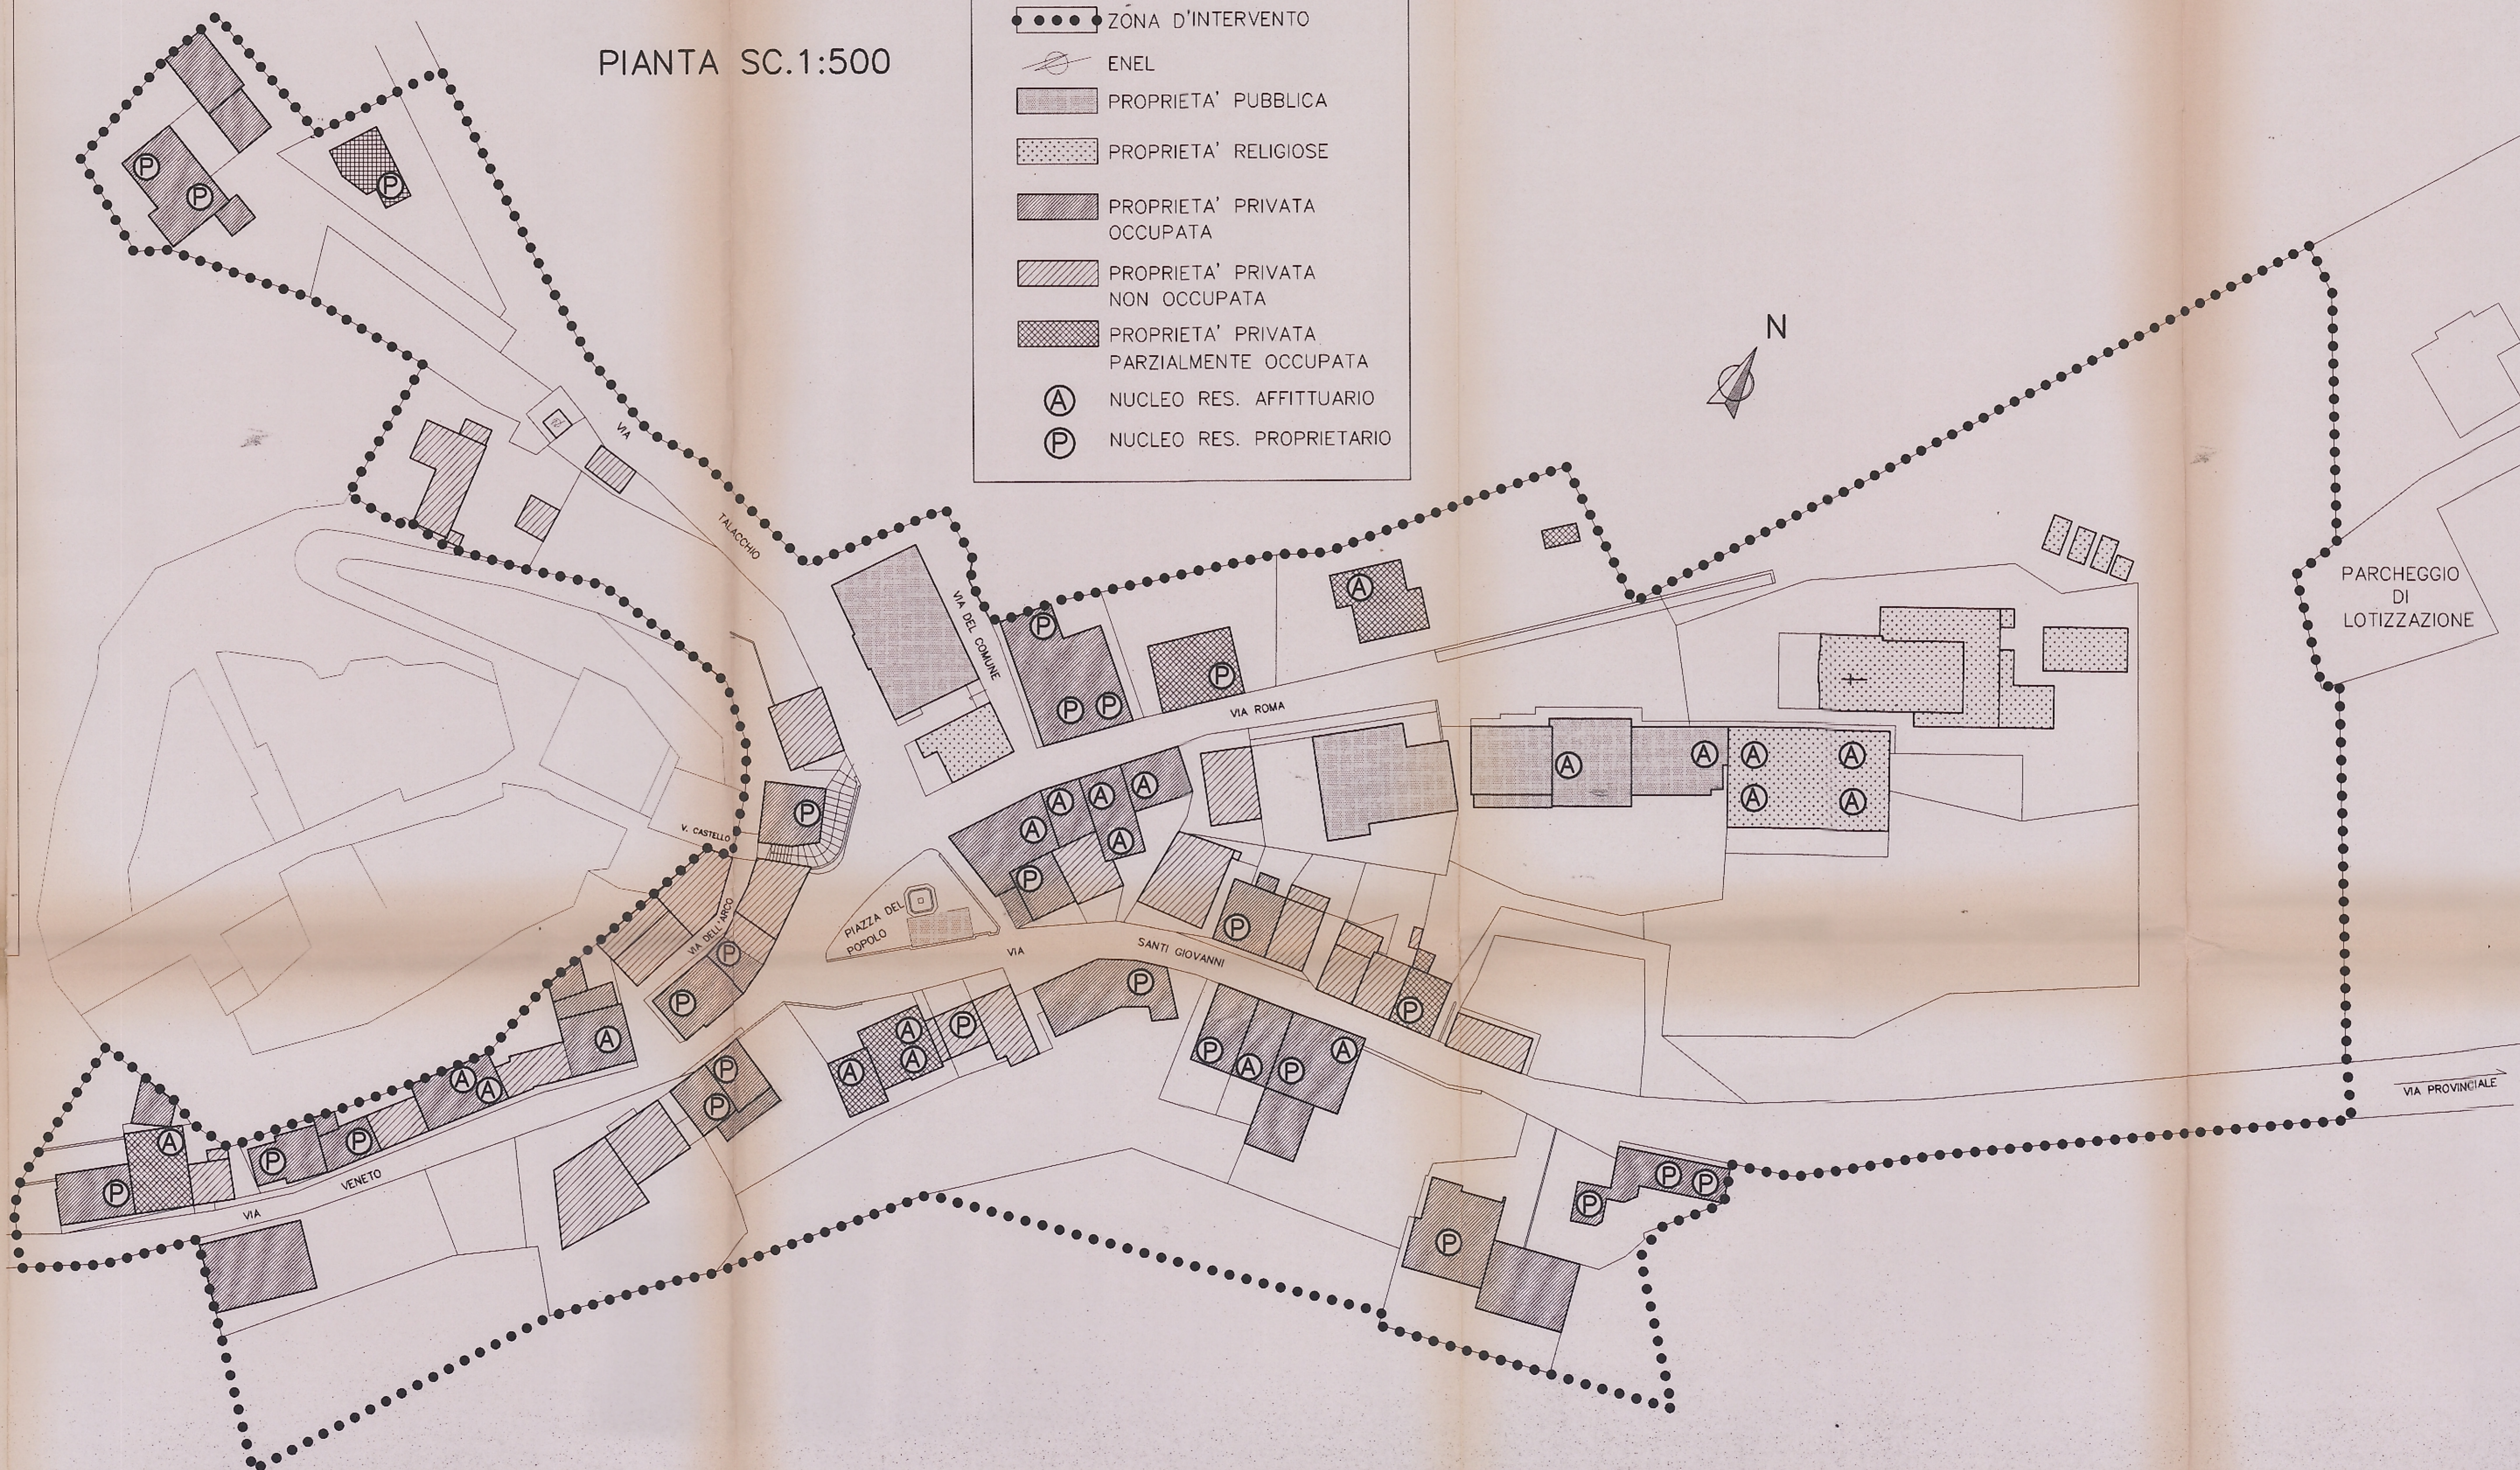

COMUNE DI COLBORDOLO

PROVINCIA DI PESARO - URBINO

PIANO PARTICOLAREGGIATO CENTRO STORICO DEL CAPOLUOGO

TAV. SF 10

SCALA 1:500

PROPRIETA' DEL PATRIMONIO EDILIZIO

AZIENDA U.S.L. N°1
Dipartimento di Prevenzione
15 LUG. 1998

DATA: LUG. 1998

PROGETTISTA:

PROT. N° 15813

Dott. Arch. GIORGIO CAMBONI

AZIENDA U.S.L. N°1
Dipartimento di Prevenzione

14 LUG. 1998

ARRIVO

Arch. GIORGIO CAMBONI CAMBONI ARCHITESTUDIO
Arch. LUCIO CAMBONI ARCHITETTI ASSOCIATI
Arch. MARZIA CAMBONI 61100 PESARO via Mameli, 72 sc. C int. 110
Arch. ALBERTO IACCARINO Telefono: 0721/403653 - Fax: 0721/22269

PIANTA SC.1:500

LEGENDA

- ZONA D'INTERVENTO
- ENEL
- PROPRIETA' PUBBLICA
- PROPRIETA' RELIGIOSE
- PROPRIETA' PRIVATA OCCUPATA
- PROPRIETA' PRIVATA NON OCCUPATA
- PROPRIETA' PRIVATA PARZIALMENTE OCCUPATA
- NUCLEO RES. AFFITTUARIO
- NUCLEO RES. PROPRIETARIO