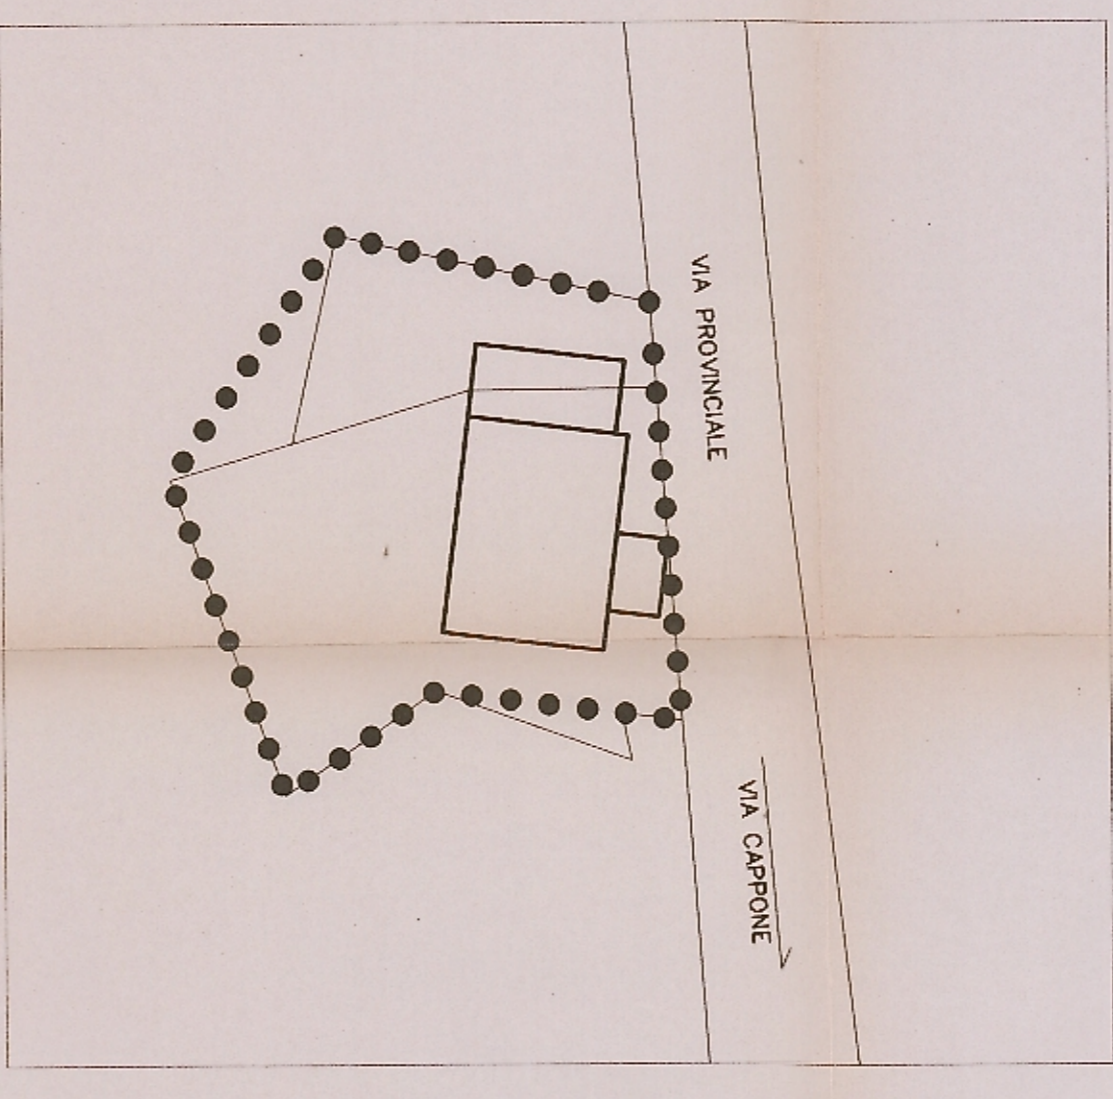

COMUNE DI COLBORDOLO

PROVINCIA DI PESARO - URBINO

PIANO PARTICOLAREGGIATO CENTRO STORICO DEL CAPOLLUGO

TAV. SF 1

SCALA 1:500

ARRIVO U.S.L. N° 1
14 LUG. 1988

PRODOTTO DA

FOTO N° 458/3

PIANTA SC.1:500

PARTICOLARE A

PARTICOLARE B

PIANTA SC.1:500

ESTRATTO DELLA PLANIMETRIA CATASTALE

PARTICOLARE A

PARTICOLARE B