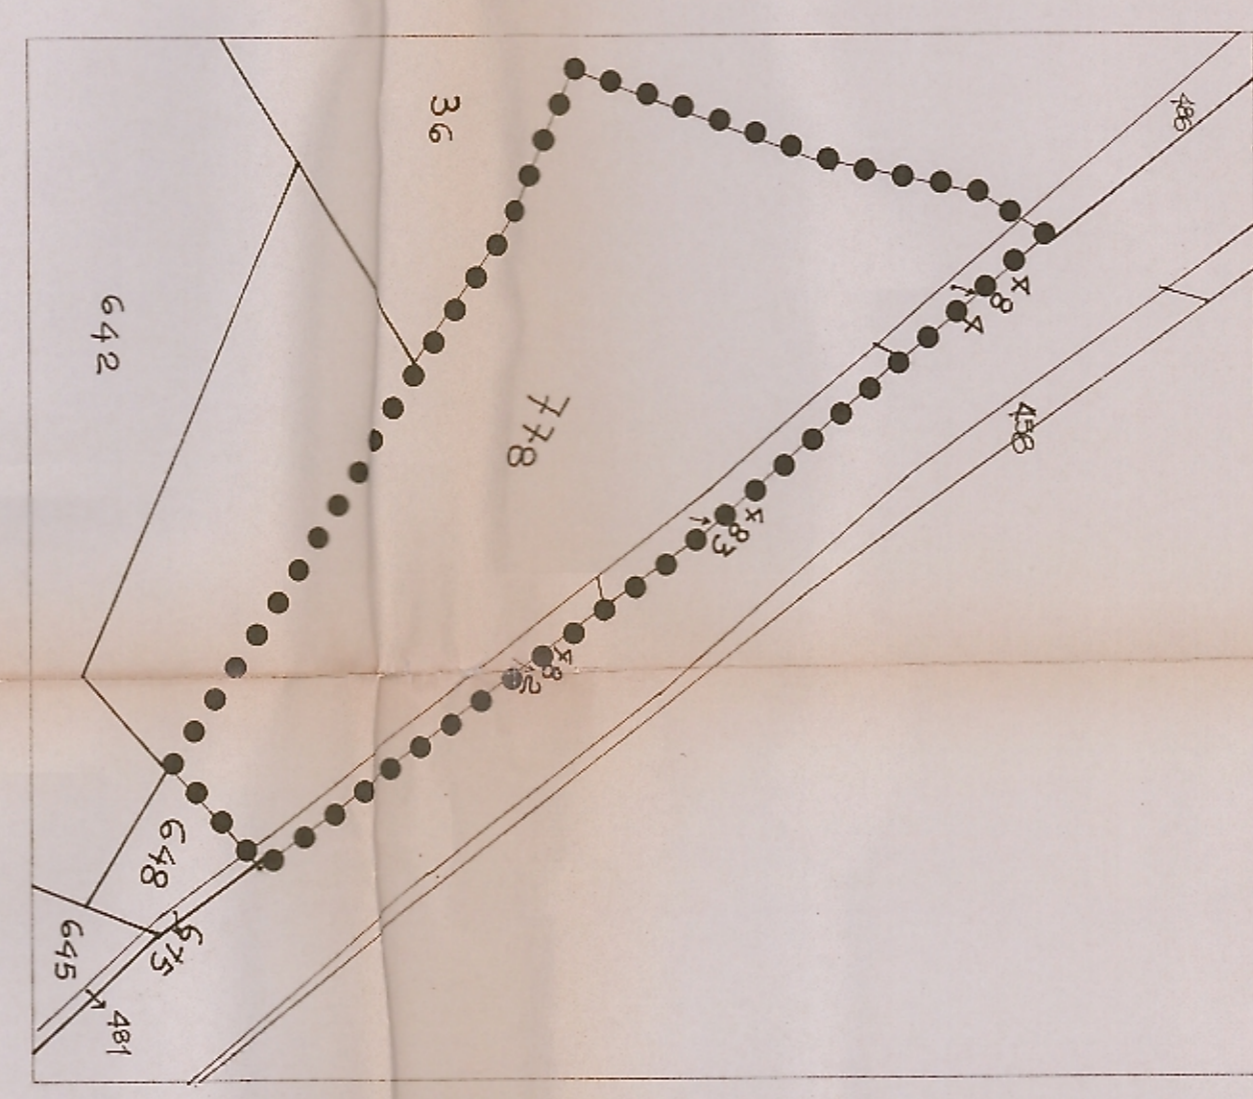

COMUNE DI COLBORDOLO

PROVINCIA DI PESARO - URBINO

PIANO PARTICOLAREGGIATO CENTRO STORICO DEL CAPOLLUGO

TAV. SF 1

SCALA 1:500

ARRIVO U.S.L. N° 1
14 LUG. 1988

PRODOTTO DA

FOTO N° 458/3

PIANTA SC.1:500

PARTICOLARE A

PARTICOLARE B

PIANTA SC.1:500

ESTRATTO DELLA PLANIMETRIA CATASTALE

PARTICOLARE A

PARTICOLARE B