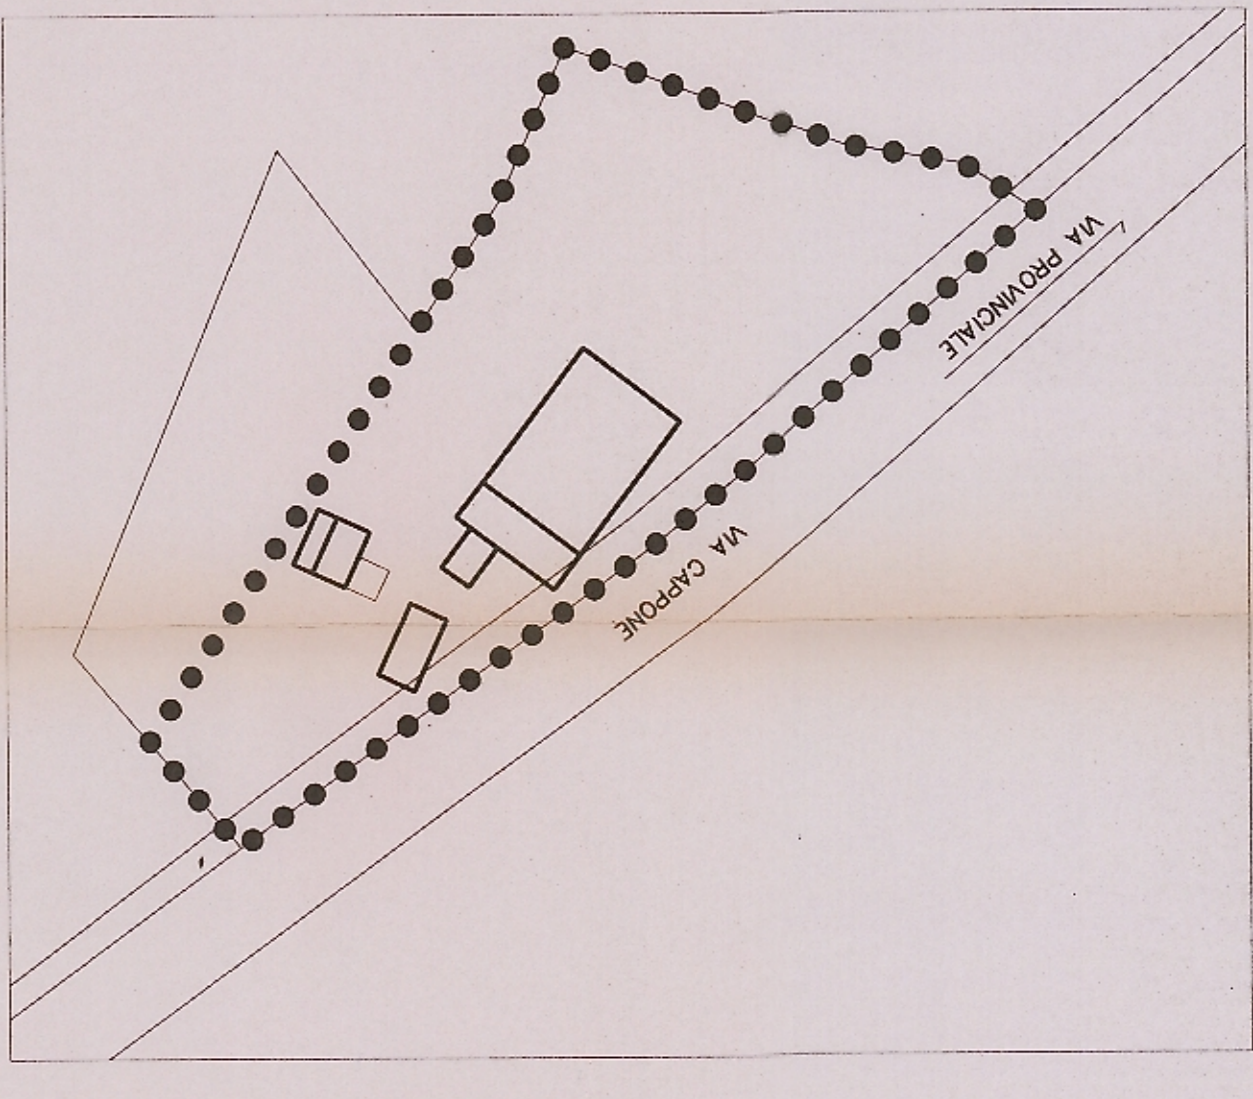

COMUNE DI COLBORDOLO

PROVINCIA DI PESARO - URBINO

PIANO PARTICOLAREGGIATO CENTRO STORICO DEL CAPOLLUGO

TAV. SF 1

SCALA 1:500

ARRIVO U.S.L. N° 1
14 LUG. 1988

PRODOTTO DA

FOTO N° 458/3

PIANTA SC.1:500

PARTICOLARE A

PARTICOLARE B

PIANTA SC.1:500

ESTRATTO DELLA PLANIMETRIA CATASTALE

PARTICOLARE A

PARTICOLARE B