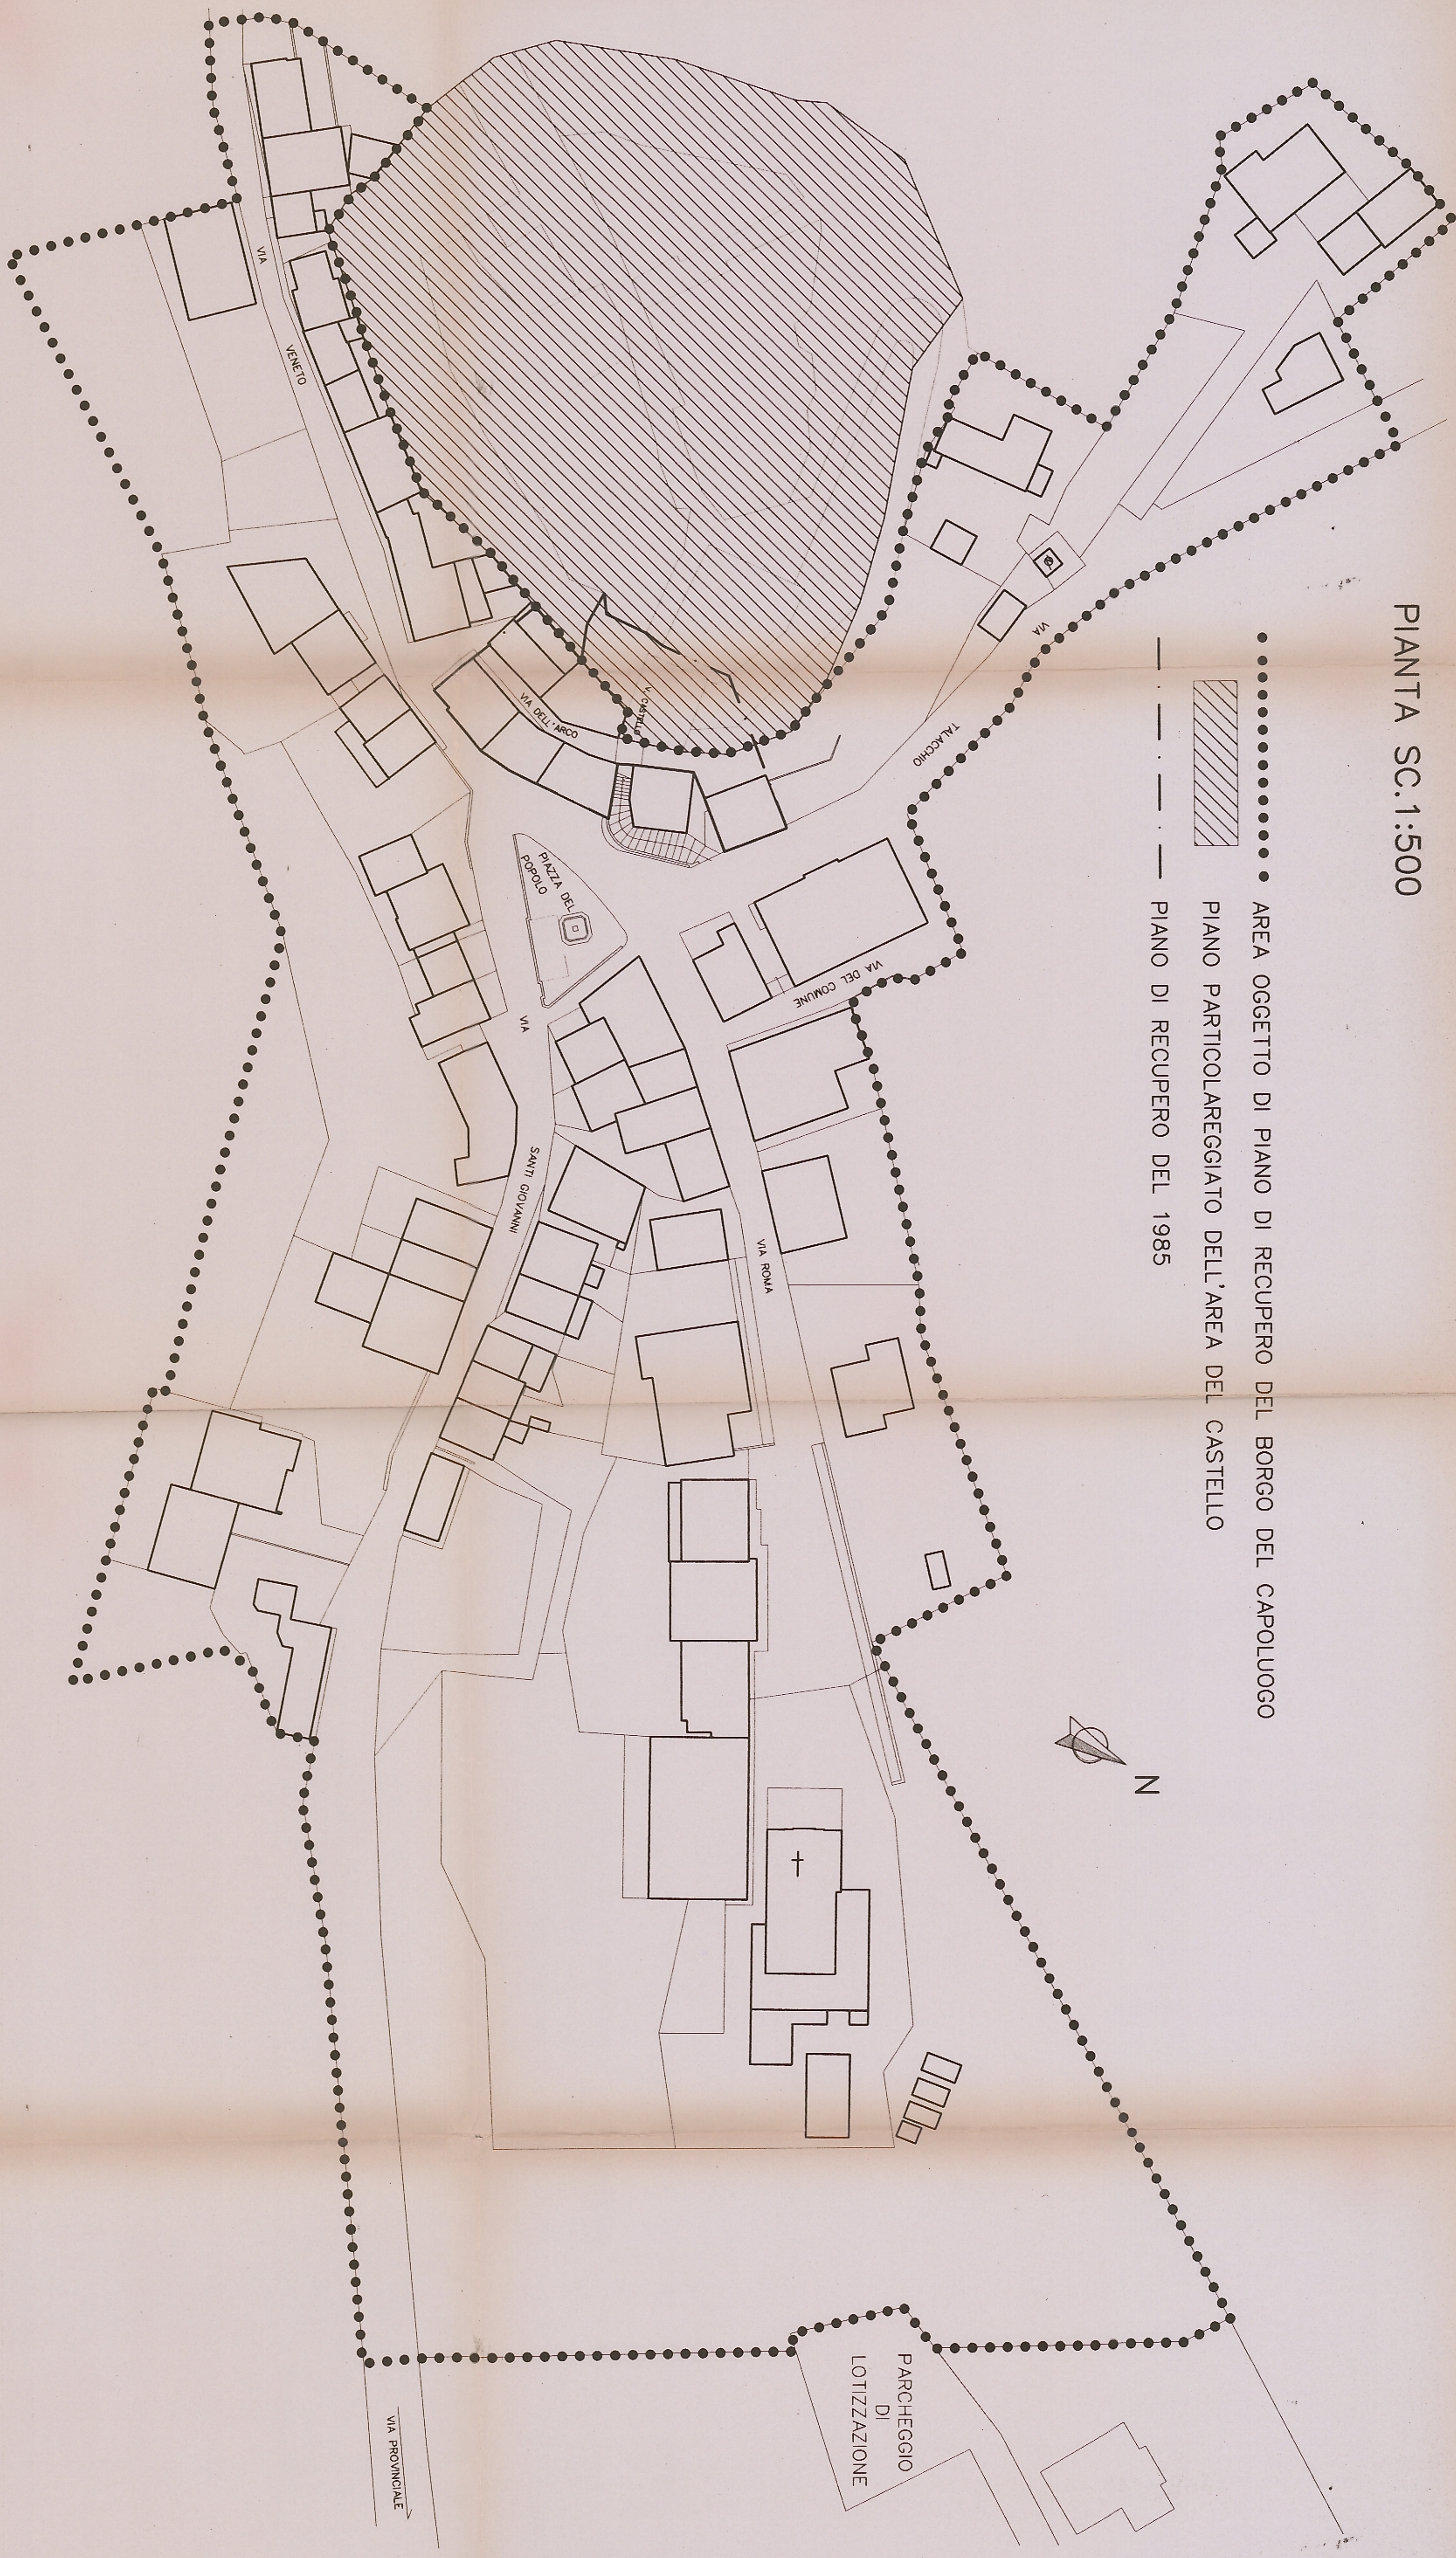

COMUNE DI COLBORDOLO

PROVINCIA DI PESARO - URBINO

PIANO PARTICOLAREGGIATO CENTRO STORICO DEL CAPOLLUGO

TAV. SF 1

SCALA 1:500

ARRIVO U.S.L. N° 1
14 LUG. 1988

PRODOTTO DA

FOTO N° 458/3

INQUADRAMENTO E PERIMETRAZIONE
DELL'AREA DI INTERVENTO
PLANIMETRIA CATASTALE

DATA: 14 LUG. 1988

PROGETTISTA
Dott. Arch. GIORGIO CAMBONI

CAMBONI ARCHITESTUDIO
Arch. GIORGIO CAMBONI
Arch. LUDJO CAMBONI
Arch. MARZIA CAMBONI
Arch. ALBERTO IACCARINO
CAMBONI ARCHITETTI ASSOCIATI
61100 PESARO (in Comune) - 72 Sp. C. tel. 110
Telefono: 0721/40353 - Fax: 0721/22289

PIANTA SC.1:500